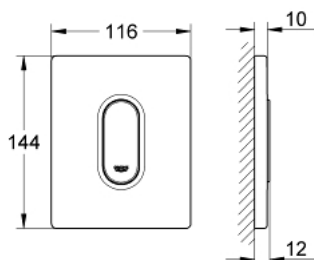

38 857 P00 ARENA COSMOPOLITAN НАКЛАДНАЯ ПАНЕЛЬ

ОПИСАНИЕ ПРОДУКТА

- механическая панель смыва для писсуара
- комплект верхней монтажной части
- для Rapido U или Rapido UMB
- 116 x 144 мм
- механический функциональный элемент
- минимальное давление 0,5 бар
- максимальное давление 6 бар
- 1.0 - 6.0 настройка
- Арматурная группа II
- GROHE StarLight хромированное покрытие поверхности

38 857 P00 ARENA COSMOPOLITAN НАКЛАДНАЯ ПАНЕЛЬ

ЗАПАСНЫЕ ЧАСТИ

- 1: Накладная панель с кнопкой (Order-nr. 42380P00)
- 2: Винт (Order-nr. 6636200M)
- 3: Крепежная рама (Order-nr. 66845000)
- 4: Картридж (Order-nr. 42354000)
- 4.1: Комплект уплотнений (Order-nr. 4271500M)
- 4.2: Кольца-прокладки (Order-nr. 4282000M)