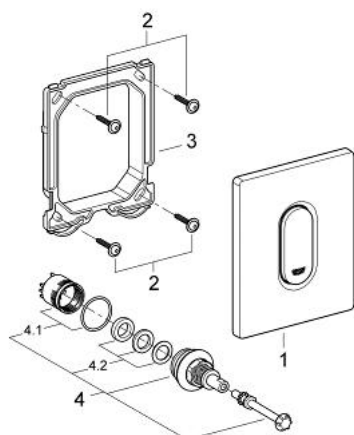

38 857 P00 ARENA COSMOPOLITAN НАКЛАДНАЯ ПАНЕЛЬ

ОПИСАНИЕ ПРОДУКТА

- механическая панель смыва для писсуара
- комплект верхней монтажной части
- для Rapido U или Rapido UMB
- 116 x 144 мм
- механический функциональный элемент
- минимальное давление 0,5 бар
- максимальное давление 6 бар
- 1.0 - 6.0 настройка
- Арматурная группа II
- GROHE StarLight хромированное покрытие поверхности

38 857 P00 ARENA COSMOPOLITAN НАКЛАДНАЯ ПАНЕЛЬ

ЗАПАСНЫЕ ЧАСТИ

- 1: Накладная панель с кнопкой (Order-nr. 42380P00)
- 2: Винт (Order-nr. 6636200M)
- 3: Крепежная рама (Order-nr. 66845000)
- 4: Картридж (Order-nr. 42354000)
- 4.1: Комплект уплотнений (Order-nr. 4271500M)
- 4.2: Кольца-прокладки (Order-nr. 4282000M)