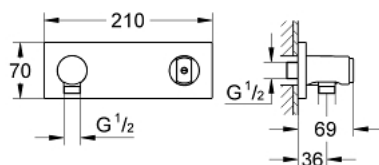

27 621 000 GROHTHERM F НАСТЕННЫЙ ДЕРЖАТЕЛЬ ДЛЯ РУЧНОГО ДУША С ПОДКЛЮЧЕНИЕМ ДЛЯ ДУШЕВОГО ШЛАНГА

ОПИСАНИЕ ПРОДУКТА

- вертикальный или горизонтальный монтаж
- Для встраиваемого механизма 35 034 000 (подключения 1/2") приобретаемая отдельно
- отвод для душа 1/2"
- Ручной душ и душевой шланг приобретаются отдельно
- с защитой от обратного потока

27 621 000 **GROHTHERM F НАСТЕННЫЙ ДЕРЖАТЕЛЬ ДЛЯ РУЧНОГО ДУША С ПОДКЛЮЧЕНИЕМ ДЛЯ ДУШЕВОГО ШЛАНГА**

ЗАПАСНЫЕ ЧАСТИ

1: Обратный клапан (Order-nr. 08565000)