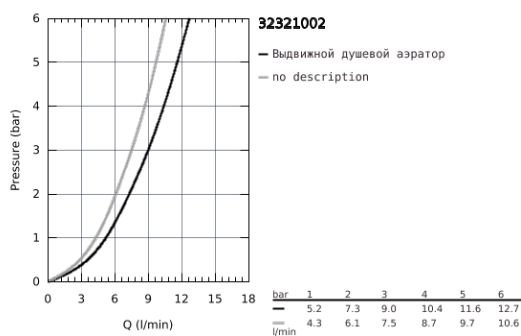

32 321 002 MINTA СМЕСИТЕЛЬ ОДНОРЫЧАЖНЫЙ ДЛЯ МОЙКИ, DN 15

ОПИСАНИЕ ПРОДУКТА

- С-образный излив
- монтаж на одно отверстие
- GROHE StarLight хромированное покрытие поверхности
- GROHE SilkMove керамический картридж Ø 46 мм
- GROHE EasyDock Легкое вытягивание и возврат на место выдвигного излива
- выдвигной излив с двумя режимами струи
- переключатель режима струи: ламинарный / душевой SpeedClean
- регулировка расхода воды
- поворотный трубкообразный излив
- угол поворота 360°
- встроенный обратный клапан
- с защитой от обратного потока
- гибкая подводка
- система быстрого монтажа