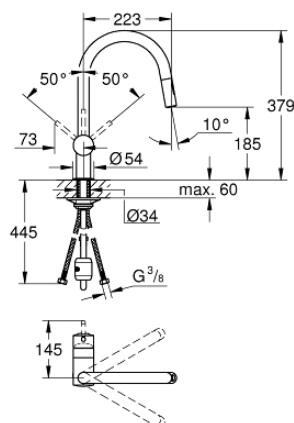

32 321 002 MINTA СМЕСИТЕЛЬ ОДНОРЫЧАЖНЫЙ ДЛЯ МОЙКИ, DN 15

ОПИСАНИЕ ПРОДУКТА

- С-образный излив
- монтаж на одно отверстие
- GROHE StarLight хромированное покрытие поверхности
- GROHE SilkMove керамический картридж Ø 46 мм
- GROHE EasyDock Легкое вытягивание и возврат на место выдвигного излива
- выдвигной излив с двумя режимами струи
- переключатель режима струи: ламинарный / душевой SpeedClean
- регулировка расхода воды
- поворотный трубкообразный излив
- угол поворота 360°
- встроенный обратный клапан
- с защитой от обратного потока
- гибкая подводка
- система быстрого монтажа

32 321 002 MINTA СМЕСИТЕЛЬ ОДНОРЫЧАЖНЫЙ ДЛЯ МОЙКИ, DN 15

ЗАПАСНЫЕ ЧАСТИ

- 1: Рычаг (Order-nr. 46015000)
- 2: Колпак (Order-nr. 46025000)
- 3: Картридж (Order-nr. 46048000)
- 4: Выдвижной излив (Order-nr. 48416000)
- 4.1: Обратный клапан (Order-nr. 08565000)
- 4.2: Регулятор струи (Order-nr. 48347000)
- 5: Обратное резьбовое соединение (Order-nr. 46345000)
- 6: Душевой шланг (Order-nr. 48293000)
- 7: Стабилизирующая плашка (Order-nr. 05334000)
- 8: Ограничитель температуры (Order-nr. 46375000)
- 9: Рычаг (Order-nr. 40684000)