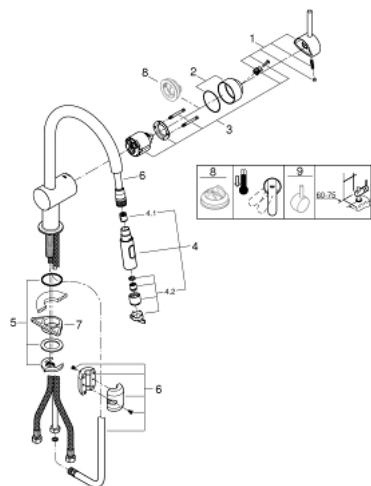

32 321 002 MINTA СМЕСИТЕЛЬ ОДНОРЫЧАЖНЫЙ ДЛЯ МОЙКИ, DN 15

ОПИСАНИЕ ПРОДУКТА

- С-образный излив
- монтаж на одно отверстие
- GROHE StarLight хромированное покрытие поверхности
- GROHE SilkMove керамический картридж Ø 46 мм
- GROHE EasyDock Легкое вытягивание и возврат на место выдвигного излива
- выдвигной излив с двумя режимами струи
- переключатель режима струи: ламинарный / душевой SpeedClean
- регулировка расхода воды
- поворотный трубкообразный излив
- угол поворота 360°
- встроенный обратный клапан
- с защитой от обратного потока
- гибкая подводка
- система быстрого монтажа

32 321 002 MINTA СМЕСИТЕЛЬ ОДНОРЫЧАЖНЫЙ ДЛЯ МОЙКИ, DN 15

ЗАПАСНЫЕ ЧАСТИ

- 1: Рычаг (Order-nr. 46015000)
- 2: Колпак (Order-nr. 46025000)
- 3: Картридж (Order-nr. 46048000)
- 4: Выдвижной излив (Order-nr. 48416000)
- 4.1: Обратный клапан (Order-nr. 08565000)
- 4.2: Регулятор струи (Order-nr. 48347000)
- 5: Обратное резьбовое соединение (Order-nr. 46345000)
- 6: Душевой шланг (Order-nr. 48293000)
- 7: Стабилизирующая плашка (Order-nr. 05334000)
- 8: Ограничитель температуры (Order-nr. 46375000)
- 9: Рычаг (Order-nr. 40684000)