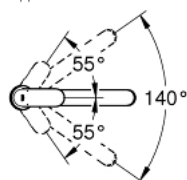

### ОПИСАНИЕ ПРОДУКТА

- средний излив
- монтаж на одно отверстие
- GROHE StarLight хромированное покрытие поверхности
- GROHE SilkMove керамический картридж 35 мм
- аэратор
- регулировка расхода воды
- поворотный трубкообразный излив
- угол поворота 140°
- гибкая подводка
- система быстрого монтажа
- минимальное давление 1,0 бар