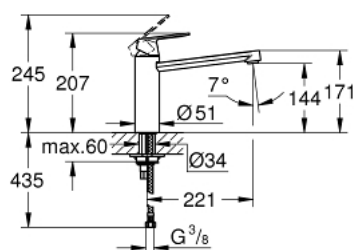

### ОПИСАНИЕ ПРОДУКТА

- средний излив
- монтаж на одно отверстие
- GROHE StarLight хромированное покрытие поверхности
- GROHE SilkMove керамический картридж 35 мм
- аэратор
- регулировка расхода воды
- поворотный трубкообразный излив
- угол поворота 140°
- гибкая подводка
- система быстрого монтажа
- минимальное давление 1,0 бар