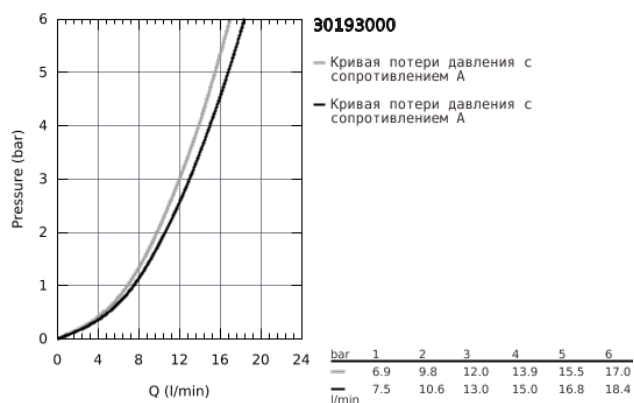

## 30 193 000 EUROSMART COSMOPOLITAN СМЕСИТЕЛЬ ОДНОРЫЧАЖНЫЙ ДЛЯ МОЙКИ, DN 15

### ОПИСАНИЕ ПРОДУКТА

- средний излив
- монтаж на одно отверстие
- GROHE StarLight хромированное покрытие поверхности
- GROHE SilkMove керамический картридж 35 мм
- аэратор
- регулировка расхода воды
- поворотный трубкообразный излив
- угол поворота 140°
- гибкая подводка
- система быстрого монтажа
- минимальное давление 1,0 бар