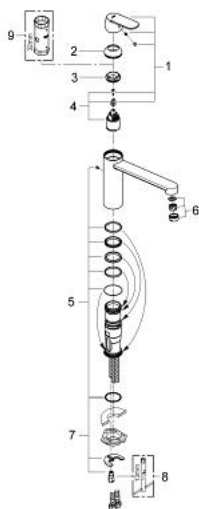

### ОПИСАНИЕ ПРОДУКТА

- средний излив
- монтаж на одно отверстие
- GROHE StarLight хромированное покрытие поверхности
- GROHE SilkMove керамический картридж 35 мм
- аэратор
- регулировка расхода воды
- поворотный трубкообразный излив
- угол поворота 140°
- гибкая подводка
- система быстрого монтажа
- минимальное давление 1,0 бар

### ЗАПАСНЫЕ ЧАСТИ

- 1: Рычаг (Order-nr. 46681000)
  - 2: Колпак (Order-nr. 46492000)
  - 3: Screw ring (Order-nr. 46815000)
  - 4: Картридж (Order-nr. 46374000)
  - 5: Комплект уплотнений (Order-nr. 46760000)
  - 6: Аэратор (Order-nr. 13929000)
  - 7: Обратное резьбовое соединение (Order-nr. 46249000)
  - 8: Монтажный ключ (Order-nr. 19017000)\*
  - 9: Ключ (Order-nr. 19332000)\*
- \* Optional accessories