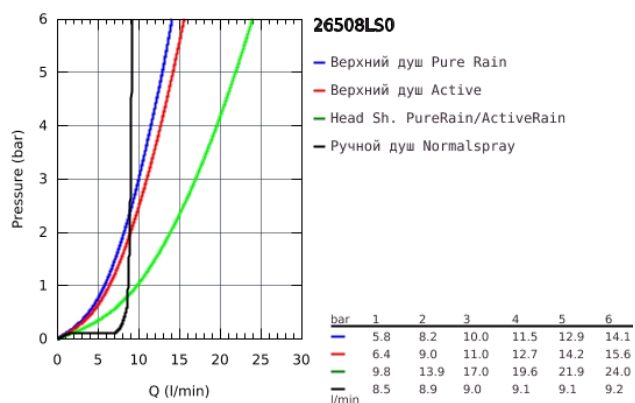

26 508 LS0 EUPHORIA SMARTCONTROL SYSTEM 310 CUBE DUO ДУШЕВАЯ СИСТЕМА С ТЕРМОСТАТОМ ДЛЯ НАСТЕННОГО МОНТАЖА

ОПИСАНИЕ ПРОДУКТА (2/2)

- совместим с проточным водонагревателем только выше 18 кВт/ч, а также с накопительным водонагревателем (см. Техническую информацию)
- минимальный расход воды 7л/мин