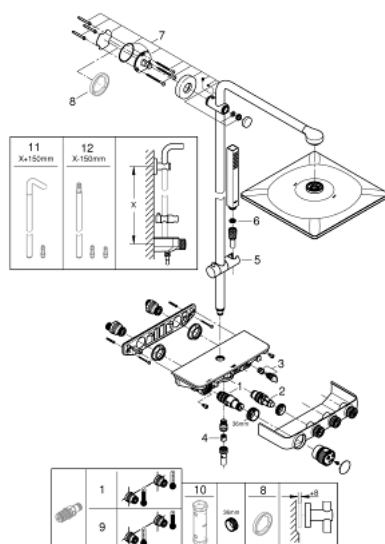

26 508 LS0 EUPHORIA SMARTCONTROL SYSTEM 310 CUBE DUO ДУШЕВАЯ СИСТЕМА С ТЕРМОСТАТОМ ДЛЯ НАСТЕННОГО МОНТАЖА

ЗАПАСНЫЕ ЧАСТИ

1. 1: Компактный термостатический картридж 1/2" (Order-nr. 47439000)
  2. 2: Картридж (Order-nr. 48297000)
  3. 3: Обратный клапан (Order-nr. 49069000)
  4. 4: Обратный клапан (Order-nr. 08565000)
  5. 5: Скользящий элемент (Order-nr. 48177000)
  6. 6: Сетка (Order-nr. 0700200M)
  7. 7: Держатель душевой штанги (Order-nr. 48279000)
  8. 8: Шайба выравнивания (Order-nr. 27180000)*
  9. 9: GROHE TurboStat картридж 1/2" (Order-nr. 47175000)*
  10. 10: Ключ (Order-nr. 49059000)*
  11. 11: Душевая штанга для переоснащения (Order-nr. 48497000)*
  12. 12: Душевая штанга для переоснащения (Order-nr. 48498000)*
2. Optional accessories