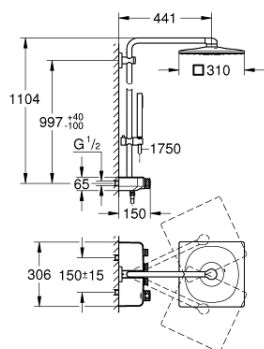

26 508 LS0 EUPHORIA SMARTCONTROL SYSTEM 310 CUBE DUO ДУШЕВАЯ СИСТЕМА С ТЕРМОСТАТОМ ДЛЯ НАСТЕННОГО МОНТАЖА

ОПИСАНИЕ ПРОДУКТА (1/2)

- в комплект входят:
- горизонтальный душевой кронштейн 450 мм
- регулируемое верхнее крепление к стене для удобства монтажа в уже существующие отверстия
- термостат внешнего монтажа SmartControl
- выбор между:
- верхний душ Rainshower SmartActive 310 Cube, белая душевая поверхность
- 2 вида струи:
- GROHE PureRain, ActiveRain
- ручной душ Euphoria Cube Stick (27 698 000)
- регулируется по высоте с помощью скользящего элемента
- душевой шланг 1750 мм (28 388 000)
- GROHE DreamSpray превосходный поток воды
- GROHE StarLight хромированное покрытие поверхности
- GROHE CoolTouch Полностью исключается вероятность ожога о внешнюю поверхность смесителя
- GROHE TurboStat компактный картридж с восковым термoelementом
- ProGrip эргономичные рукоятки с рифленой поверхностью
- GROHE EcoJoy Технология совершенного потока при уменьшенном расходе воды
- GROHE SafeStop стопор безопасности при 38°C
- GROHE SafeStop Plus опционно ограничитель температуры на 43°C, включен
- SmartControl нажать для вкл/выкл, повернуть для увеличения напора воды от режима EcoJoy до максимального напора воды
- встроенная полочка GROHE EasyReach
- SpeedClean система против известковых отложений
- внутренний охлаждающий канал для продолжительного срока службы
- Twistfree против перекручивания шланга