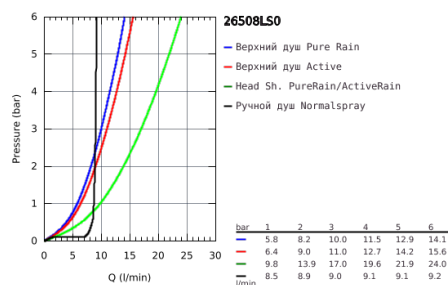

26 508 LS0 EUPHORIA SMARTCONTROL SYSTEM 310 CUBE DUO ДУШЕВАЯ СИСТЕМА С ТЕРМОСТАТОМ ДЛЯ НАСТЕННОГО МОНТАЖА

ОПИСАНИЕ ПРОДУКТА (1/2)

- в комплект входят:
- горизонтальный душевой кронштейн 450 мм
- регулируемое верхнее крепление к стене для удобства монтажа в уже существующие отверстия
- термостат внешнего монтажа SmartControl
- выбор между:
- верхний душ Rainshower SmartActive 310 Cube, белая душевая поверхность
- 2 вида струи:
- GROHE PureRain, ActiveRain
- ручной душ Euphoria Cube Stick (27 698 000)
- регулируется по высоте с помощью скользящего элемента
- душевой шланг 1750 мм (28 388 000)
- GROHE DreamSpray превосходный поток воды
- GROHE StarLight хромированное покрытие поверхности
- GROHE CoolTouch Полностью исключается вероятность ожога о внешнюю поверхность смесителя
- GROHE TurboStat компактный картридж с восковым термoelementом
- ProGrip эргономичные рукоятки с рифленой поверхностью
- GROHE EcoJoy Технология совершенного потока при уменьшенном расходе воды
- GROHE SafeStop стопор безопасности при 38°C
- GROHE SafeStop Plus опционно ограничитель температуры на 43°C, включен
- SmartControl нажать для вкл/выкл, повернуть для увеличения напора воды от режима EcoJoy до максимального напора воды
- встроенная полочка GROHE EasyReach
- SpeedClean система против известковых отложений
- внутренний охлаждающий канал для продолжительного срока службы
- Twistfree против перекручивания шланга