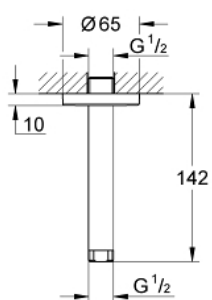

28 724 LS0 RAINSHOWER ПОТОЛОЧНЫЙ ДУШЕВОЙ КРОНШТЕЙН 142 ММ

ОПИСАНИЕ ПРОДУКТА

- резьбовое соединение 1/2"
- GROHE StarLight хромированное покрытие поверхности

28 724 LS0 RAINSHOWER ПОТОЛОЧНЫЙ ДУШЕВОЙ КРОНШТЕЙН 142 ММ

ЗАПАСНЫЕ ЧАСТИ

1: Розетка (Order-nr. 11741LS0)