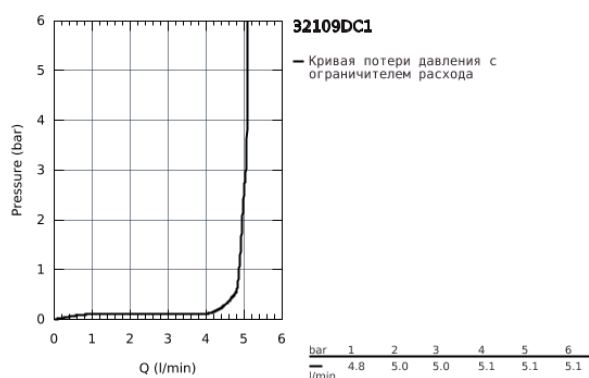

32 109 DC1 LINEARE СМЕСИТЕЛЬ ОДНОРЫЧАЖНЫЙ ДЛЯ РАКОВИНЫ DN 15 XS-SIZE

ОПИСАНИЕ ПРОДУКТА

- монтаж на одно отверстие
- металлический рычаг
- GROHE SilkMove керамический картридж 28 мм
- с ограничителем температуры
- GROHE StarLight хромированное покрытие поверхности
- GROHE EcoJoy SpeedClean аэратор с ограничением расхода воды 5,7 л/мин
- GROHE FastFixation Plus Система монтажа
- рычажный донный клапан 1 1/4"
- гибкая подводка

32 109 DC1 LINEARE СМЕСИТЕЛЬ ОДНОРЫЧАЖНЫЙ ДЛЯ РАКОВИНЫ DN 15 XS-SIZE

32 109 DC1 LINEARE СМЕСИТЕЛЬ ОДНОРЫЧАЖНЫЙ ДЛЯ РАКОВИНЫ DN 15 XS-SIZE

ЗАПАСНЫЕ ЧАСТИ

- 1: Рычаг (Order-nr. 46980DC0)
 - 2: Колпак (Order-nr. 46581DC0)
 - 3: Крепежное кольцо (Order-nr. 07419000)
 - 4: Картридж (Order-nr. 46580000)
 - 5: Аэратор (Order-nr. 48159DC0)
 - 6: Тяга (Order-nr. 46739EN0)
 - 7: Обратное резьбовое соединение (Order-nr. 46645000)
 - 8: Сливной гарнитур 1 1/4" (Order-nr. 28910DC0)
 - 8.1: Пробка (Order-nr. 07182DC0)
 - 8.2: Эксцентриковая тяга (Order-nr. 07052000)
 - 9: Монтажный ключ (Order-nr. 19017000)*
 - 10: Эксцентриковая тяга (Order-nr. 07341000)*
- * Optional accessories