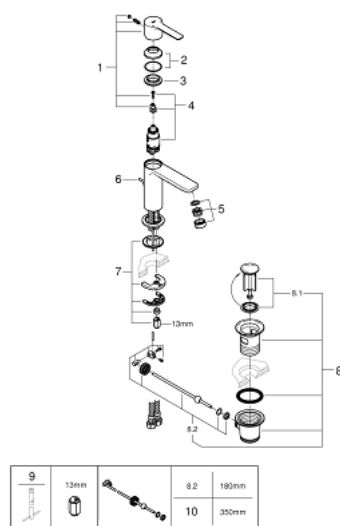

32 109 DC1 LINEARE СМЕСИТЕЛЬ ОДНОРЫЧАЖНЫЙ ДЛЯ РАКОВИНЫ DN 15 XS-SIZE

ОПИСАНИЕ ПРОДУКТА

- монтаж на одно отверстие
- металлический рычаг
- GROHE SilkMove керамический картридж 28 мм
- с ограничителем температуры
- GROHE StarLight хромированное покрытие поверхности
- GROHE EcoJoy SpeedClean аэратор с ограничением расхода воды 5,7 л/мин
- GROHE FastFixation Plus Система монтажа
- рычажный донный клапан 1 1/4"
- гибкая подводка

32 109 DC1 LINEARE СМЕСИТЕЛЬ ОДНОРЫЧАЖНЫЙ ДЛЯ РАКОВИНЫ DN 15 XS-SIZE

32 109 DC1 LINEARE СМЕСИТЕЛЬ ОДНОРЫЧАЖНЫЙ ДЛЯ РАКОВИНЫ DN 15 XS-SIZE

ЗАПАСНЫЕ ЧАСТИ

- 1: Рычаг (Order-nr. 46980DC0)
 - 2: Колпак (Order-nr. 46581DC0)
 - 3: Крепежное кольцо (Order-nr. 07419000)
 - 4: Картридж (Order-nr. 46580000)
 - 5: Аэратор (Order-nr. 48159DC0)
 - 6: Тяга (Order-nr. 46739EN0)
 - 7: Обратное резьбовое соединение (Order-nr. 46645000)
 - 8: Сливной гарнитур 1 1/4" (Order-nr. 28910DC0)
 - 8.1: Пробка (Order-nr. 07182DC0)
 - 8.2: Эксцентриковая тяга (Order-nr. 07052000)
 - 9: Монтажный ключ (Order-nr. 19017000)*
 - 10: Эксцентриковая тяга (Order-nr. 07341000)*
- * Optional accessories