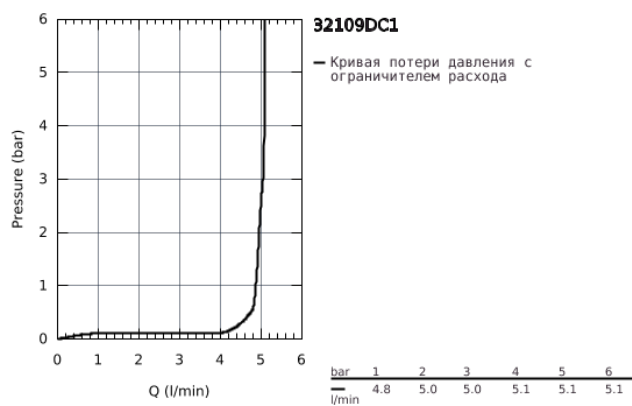

32 109 DC1 LINEARE СМЕСИТЕЛЬ ОДНОРЫЧАЖНЫЙ ДЛЯ РАКОВИНЫ DN 15 XS-SIZE

ОПИСАНИЕ ПРОДУКТА

- монтаж на одно отверстие
- металлический рычаг
- GROHE SilkMove керамический картридж 28 мм
- с ограничителем температуры
- GROHE StarLight хромированное покрытие поверхности
- GROHE EcoJoy SpeedClean аэратор с ограничением расхода воды 5,7 л/мин
- GROHE FastFixation Plus Система монтажа
- рычажный донный клапан 1 1/4"
- гибкая подводка

32 109 DC1 LINEARE СМЕСИТЕЛЬ ОДНОРЫЧАЖНЫЙ ДЛЯ РАКОВИНЫ DN 15 XS-SIZE

32 109 DC1 LINEARE СМЕСИТЕЛЬ ОДНОРЫЧАЖНЫЙ ДЛЯ РАКОВИНЫ DN 15 XS-SIZE

ЗАПАСНЫЕ ЧАСТИ

- 1: Рычаг (Order-nr. 46980DC0)
 - 2: Колпак (Order-nr. 46581DC0)
 - 3: Крепежное кольцо (Order-nr. 07419000)
 - 4: Картридж (Order-nr. 46580000)
 - 5: Аэратор (Order-nr. 48159DC0)
 - 6: Тяга (Order-nr. 46739EN0)
 - 7: Обратное резьбовое соединение (Order-nr. 46645000)
 - 8: Сливной гарнитур 1 1/4" (Order-nr. 28910DC0)
 - 8.1: Пробка (Order-nr. 07182DC0)
 - 8.2: Эксцентриковая тяга (Order-nr. 07052000)
 - 9: Монтажный ключ (Order-nr. 19017000)*
 - 10: Эксцентриковая тяга (Order-nr. 07341000)*
- * Optional accessories