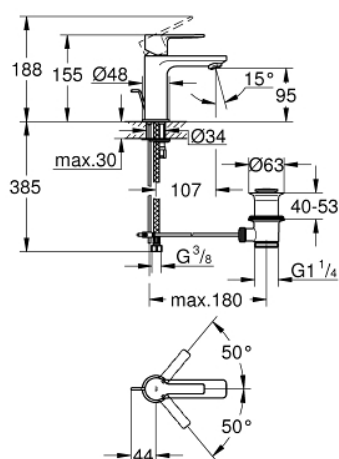

32 109 DC1 LINEARE СМЕСИТЕЛЬ ОДНОРЫЧАЖНЫЙ ДЛЯ РАКОВИНЫ DN 15 XS-SIZE

ОПИСАНИЕ ПРОДУКТА

- монтаж на одно отверстие
- металлический рычаг
- GROHE SilkMove керамический картридж 28 мм
- с ограничителем температуры
- GROHE StarLight хромированное покрытие поверхности
- GROHE EcoJoy SpeedClean аэратор с ограничением расхода воды 5,7 л/мин
- GROHE FastFixation Plus Система монтажа
- рычажный донный клапан 1 1/4"
- гибкая подводка

32 109 DC1 LINEARE СМЕСИТЕЛЬ ОДНОРЫЧАЖНЫЙ ДЛЯ РАКОВИНЫ DN 15 XS-SIZE

32 109 DC1 LINEARE СМЕСИТЕЛЬ ОДНОРЫЧАЖНЫЙ ДЛЯ РАКОВИНЫ DN 15 XS-SIZE

ЗАПАСНЫЕ ЧАСТИ

- 1: Рычаг (Order-nr. 46980DC0)
 - 2: Колпак (Order-nr. 46581DC0)
 - 3: Крепежное кольцо (Order-nr. 07419000)
 - 4: Картридж (Order-nr. 46580000)
 - 5: Аэратор (Order-nr. 48159DC0)
 - 6: Тяга (Order-nr. 46739EN0)
 - 7: Обратное резьбовое соединение (Order-nr. 46645000)
 - 8: Сливной гарнитур 1 1/4" (Order-nr. 28910DC0)
 - 8.1: Пробка (Order-nr. 07182DC0)
 - 8.2: Эксцентриковая тяга (Order-nr. 07052000)
 - 9: Монтажный ключ (Order-nr. 19017000)*
 - 10: Эксцентриковая тяга (Order-nr. 07341000)*
- * Optional accessories