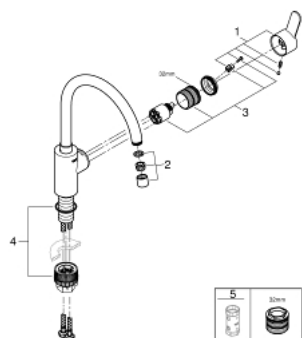

33 975 004 EUROSTYLE COSMOPOLITAN СМЕСИТЕЛЬ ОДНОРЫЧАЖНЫЙ ДЛЯ МОЙКИ, DN 15

ОПИСАНИЕ ПРОДУКТА

- с высоким изливом
- монтаж на одно отверстие
- GROHE StarLight хромированное покрытие поверхности
- GROHE SilkMove керамический картридж 35 мм
- GROHE Zero Изолированный водоток - вода не контактирует с металлами корпуса смесителя
- аэратор
- регулировка расхода воды
- поворотный трубкообразный излив
- выбор радиуса поворота: 0° / 150°
- гибкая подводка
- GROHE FastFixation система быстрого монтажа

33 975 004 **EUROSTYLE COSMOPOLITAN СМЕСИТЕЛЬ ОДНОРЫЧАЖНЫЙ ДЛЯ МОЙКИ, DN 15**

33 975 004 **EUROSTYLE COSMOPOLITAN СМЕСИТЕЛЬ ОДНОРЫЧАЖНЫЙ ДЛЯ МОЙКИ, DN 15**

ЗАПАСНЫЕ ЧАСТИ

- 1: Рычаг (Order-nr. 46750000)
 - 2: Аэратор (Order-nr. 48418000)
 - 3: Картридж (Order-nr. 46374000)
 - 4: Комплект крепежа (Order-nr. 48477000)
 - 5: Ключ (Order-nr. 19332000)*
- * Optional accessories