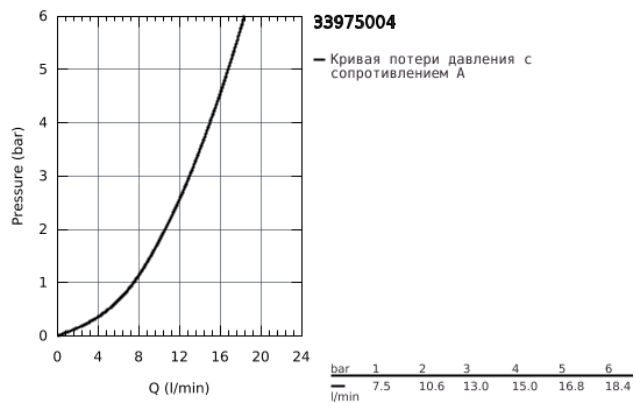

33 975 004 EUROSTYLE COSMOPOLITAN СМЕСИТЕЛЬ ОДНОРЫЧАЖНЫЙ ДЛЯ МОЙКИ, DN 15

ОПИСАНИЕ ПРОДУКТА

- с высоким изливом
- монтаж на одно отверстие
- GROHE StarLight хромированное покрытие поверхности
- GROHE SilkMove керамический картридж 35 мм
- GROHE Zero Изолированный водоток - вода не контактирует с металлами корпуса смесителя
- аэратор
- регулировка расхода воды
- поворотный трубкообразный излив
- выбор радиуса поворота: 0° / 150°
- гибкая подводка
- GROHE FastFixation система быстрого монтажа

33 975 004 **EUROSTYLE COSMOPOLITAN СМЕСИТЕЛЬ ОДНОРЫЧАЖНЫЙ ДЛЯ МОЙКИ, DN 15**

33 975 004 **EUROSTYLE COSMOPOLITAN СМЕСИТЕЛЬ ОДНОРЫЧАЖНЫЙ ДЛЯ МОЙКИ, DN 15**

ЗАПАСНЫЕ ЧАСТИ

- 1: Рычаг (Order-nr. 46750000)
 - 2: Аэратор (Order-nr. 48418000)
 - 3: Картридж (Order-nr. 46374000)
 - 4: Комплект крепежа (Order-nr. 48477000)
 - 5: Ключ (Order-nr. 19332000)*
- * Optional accessories