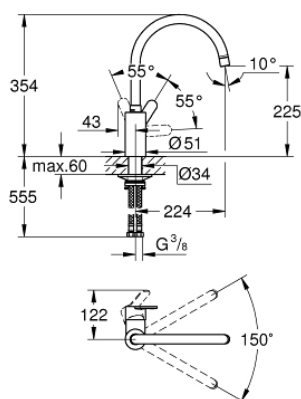

33 975 004 EUROSTYLE COSMOPOLITAN СМЕСИТЕЛЬ ОДНОРЫЧАЖНЫЙ ДЛЯ МОЙКИ, DN 15

ОПИСАНИЕ ПРОДУКТА

- с высоким изливом
- монтаж на одно отверстие
- GROHE StarLight хромированное покрытие поверхности
- GROHE SilkMove керамический картридж 35 мм
- GROHE Zero Изолированный водоток - вода не контактирует с металлами корпуса смесителя
- аэратор
- регулировка расхода воды
- поворотный трубкообразный излив
- выбор радиуса поворота: 0° / 150°
- гибкая подводка
- GROHE FastFixation система быстрого монтажа

33 975 004 **EUROSTYLE COSMOPOLITAN СМЕСИТЕЛЬ ОДНОРЫЧАЖНЫЙ ДЛЯ МОЙКИ, DN 15**

33 975 004 **EUROSTYLE COSMOPOLITAN СМЕСИТЕЛЬ ОДНОРЫЧАЖНЫЙ ДЛЯ МОЙКИ, DN 15**

ЗАПАСНЫЕ ЧАСТИ

- 1: Рычаг (Order-nr. 46750000)
 - 2: Аэратор (Order-nr. 48418000)
 - 3: Картридж (Order-nr. 46374000)
 - 4: Комплект крепежа (Order-nr. 48477000)
 - 5: Ключ (Order-nr. 19332000)*
- * Optional accessories