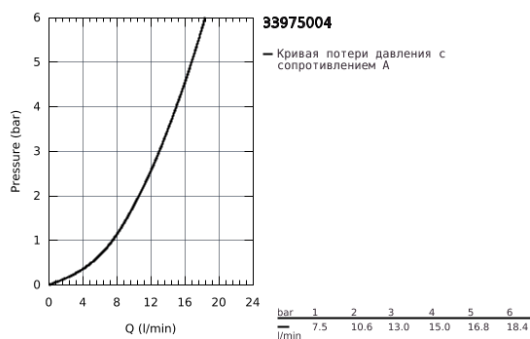

33 975 004 EUROSTYLE COSMOPOLITAN СМЕСИТЕЛЬ ОДНОРЫЧАЖНЫЙ ДЛЯ МОЙКИ, DN 15

ОПИСАНИЕ ПРОДУКТА

- с высоким изливом
- монтаж на одно отверстие
- GROHE StarLight хромированное покрытие поверхности
- GROHE SilkMove керамический картридж 35 мм
- GROHE Zero Изолированный водоток - вода не контактирует с металлами корпуса смесителя
- аэратор
- регулировка расхода воды
- поворотный трубкообразный излив
- выбор радиуса поворота: 0° / 150°
- гибкая подводка
- GROHE FastFixation система быстрого монтажа