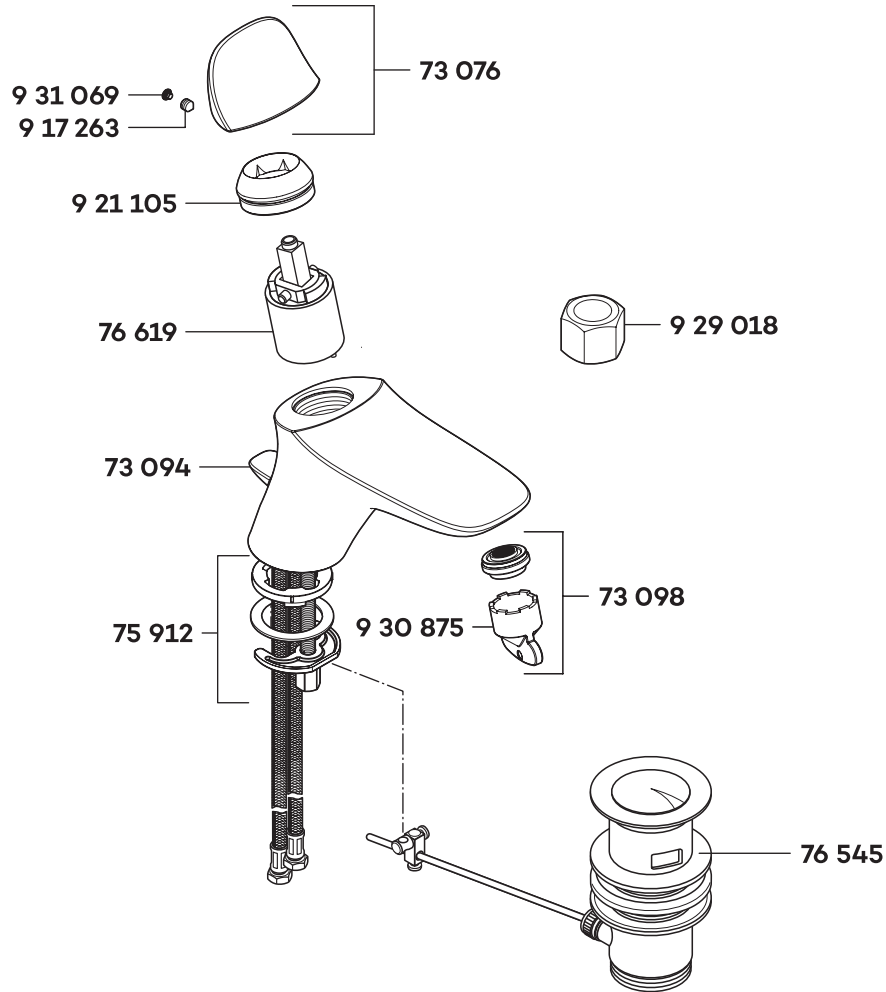

# KLUDI AMBA

53029

A\_5302975

53029	Waschtisch-Einhandmischer DN 15	single lever basin mixer DN 15	ééngreeps wastafelmengkraan 1/2"
73 076	Hebel	lever	hendel
73 094	Zugstange, komplett	lift rod, complete	trekstang, compleet
73 098	Cache-Strahlregler M 24 x 1 - 5 l/min	Cache jet-spray regulator M 24 x 1 - 5 l/min	Cache straalbreker M 24 x 1 - 5 l/min
75 912	Befestigungssatz	assembling set	bevestigingsset
76 545	Ablaufgarnitur	pop up waste	afvoergarnituur
76 619	Steuereinheit	control units	besturingseenheid
917 263	Gewindestift	threading lathe	inbus schroef
921 105	Spannschraube	screw	spanschroef
929 018	Spannschraubenschlüssel SW 19	spanner SW 19	sleutel voor spanschroef SW 19
930 875	Schlüssel für Strahlregler	key for aerator	sleutel voor straalbreker
931 069	Markierungsstopfen	red/blue insert	markeringsstop