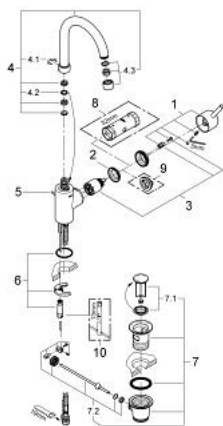

32 629 001 CONCETTO СМЕСИТЕЛЬ ОДНОРЫЧАЖНЫЙ ДЛЯ РАКОВИНЫ, DN 15 L-SIZE

ОПИСАНИЕ ПРОДУКТА

- монтаж на одно отверстие
- металлический рычаг
- скрытое крепление рычага
- GROHE SilkMove керамический картридж 35 мм
- регулировка расхода воды
- GROHE StarLight хромированное покрытие поверхности
- GROHE FastFixation быстрая монтажная система
- аэратор
- поворотный трубкообразный излив с ограничителем поворота
- рычажный донный клапан 1 1/4"
- гибкая подводка
- минимальное давление 1,0 бар
- дополнительный ограничитель температуры (46 375 000)

32 629 001 **CONCETTO СМЕСИТЕЛЬ ОДНОРЫЧАЖНЫЙ ДЛЯ РАКОВИНЫ, DN 15** **L-SIZE**

SPARE PARTS

- 1: Рычаг (Order-nr. 46754000)
- 2: Винтовая стяжка (Order-nr. 46460000)
- 3: Картридж (Order-nr. 46374000)
- 4: Трубообразный излив (Order-nr. 46631000)
- 4.1: Страховочное кольцо (Order-nr. 0806500M)
- 4.2: O-кольцо Ø13,5 x Ø2,75 (Order-nr. 0128500M)
- 4.3: Аэратор (Order-nr. 13993000)
- 5: Тяга (Order-nr. 46739000)
- 6: Обратное резьбовое соединение (Order-nr. 46671000)
- 7: Сливной гарнитур 1 1/4" (Order-nr. 28910000)
- 7.1: Пробка (Order-nr. 07182000)
- 7.2: Эксцентриковая тяга (Order-nr. 07052000)
- 8: Ключ (Order-nr. 19332000)*
- 9: Ограничитель температуры (Order-nr. 46375000)*
- 10: Монтажный ключ (Order-nr. 19017000)*