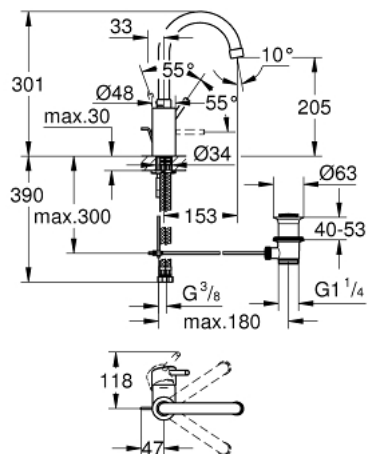

32 629 001 CONCETTO СМЕСИТЕЛЬ ОДНОРЫЧАЖНЫЙ ДЛЯ РАКОВИНЫ, DN 15 L-SIZE

ОПИСАНИЕ ПРОДУКТА

- монтаж на одно отверстие
- металлический рычаг
- скрытое крепление рычага
- GROHE SilkMove керамический картридж 35 мм
- регулировка расхода воды
- GROHE StarLight хромированное покрытие поверхности
- GROHE FastFixation быстрая монтажная система
- аэратор
- поворотный трубкообразный излив с ограничителем поворота
- рычажный донный клапан 1 1/4"
- гибкая подводка
- минимальное давление 1,0 бар
- дополнительный ограничитель температуры (46 375 000)

32 629 001 **CONCETTO СМЕСИТЕЛЬ ОДНОРЫЧАЖНЫЙ ДЛЯ РАКОВИНЫ, DN 15** **L-SIZE**

SPARE PARTS

- 1: Рычаг (Order-nr. 46754000)
- 2: Винтовая стяжка (Order-nr. 46460000)
- 3: Картридж (Order-nr. 46374000)
- 4: Трубообразный излив (Order-nr. 46631000)
- 4.1: Страховочное кольцо (Order-nr. 0806500M)
- 4.2: O-кольцо Ø13,5 x Ø2,75 (Order-nr. 0128500M)
- 4.3: Аэратор (Order-nr. 13993000)
- 5: Тяга (Order-nr. 46739000)
- 6: Обратное резьбовое соединение (Order-nr. 46671000)
- 7: Сливной гарнитур 1 1/4" (Order-nr. 28910000)
- 7.1: Пробка (Order-nr. 07182000)
- 7.2: Эксцентриковая тяга (Order-nr. 07052000)
- 8: Ключ (Order-nr. 19332000)*
- 9: Ограничитель температуры (Order-nr. 46375000)*
- 10: Монтажный ключ (Order-nr. 19017000)*