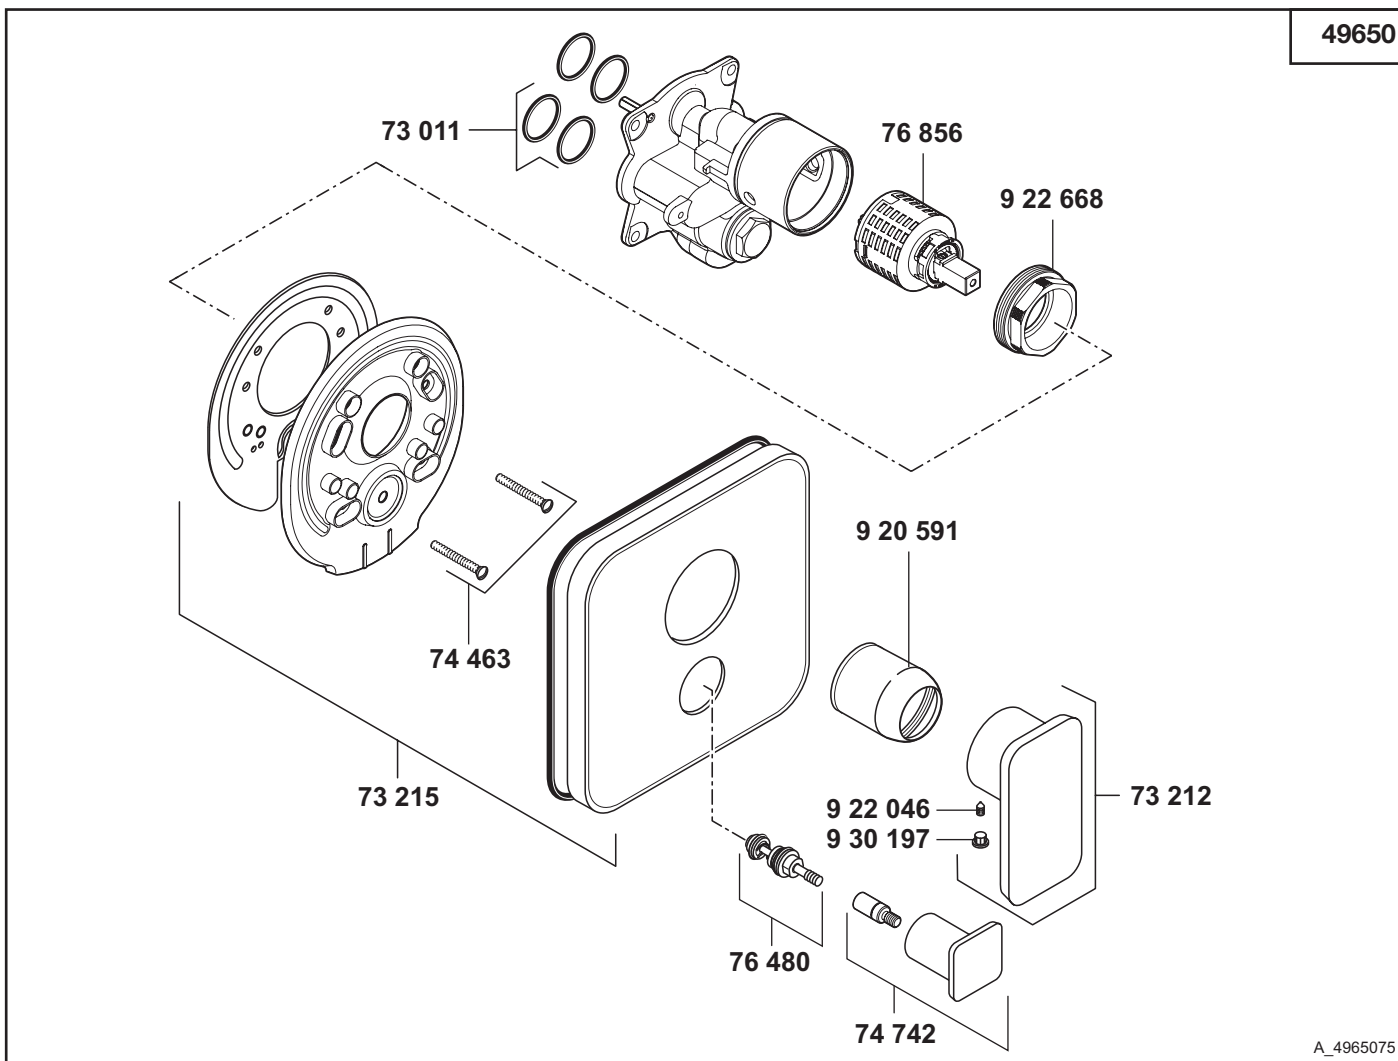

49650

A_4965075

49650	Unterputz-Wannenfüll- und Brause-Einhandmischer	concealed bath/shower mixer valve	ééngreeps inbouw bad-/douchemengkraan
73 011	Dichtungssatz	sealing set	set dichtingen
73 212	Hebel	lever	hendel
73 215	Rosette, komplett	wall flange	rozet
74 463	Schraube	screw	schroef
74 742	Umstellgriff, komplett	lever for diverter, complete	omstelgreep, compleet
76 480	Umstellung	diverter	omstelling
76 856	Kartusche	cartridge	cartouche
920 591	Abdeckhülse	cover case	afdekhuls
922 046	Gewindestift	threading lathe	inbus schroef
922 668	Spannschraube	screw	spanschroef
930 197	Markierungsstopfen	red/blue insert	markeringsstop