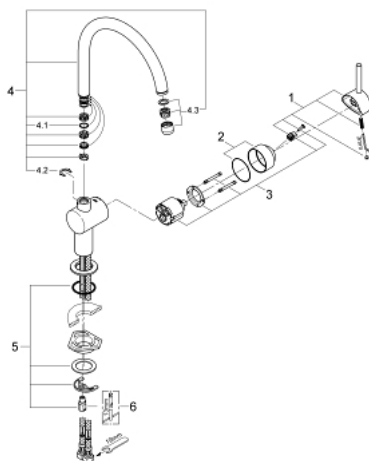

## 32 917 DC0 MINTA СМЕСИТЕЛЬ ОДНОРЫЧАЖНЫЙ ДЛЯ МОЙКИ, DN 15

### ОПИСАНИЕ ПРОДУКТА

- монтаж на одно отверстие
- GROHE StarLight хромированное покрытие поверхности
- GROHE SilkMove керамический картридж Ø 46 мм
- регулировка расхода воды
- поворотный трубкообразный излив
- гибкая подводка
- цанговый зажим 3/8"
- система быстрого монтажа
- дополнительный ограничитель температуры (46 308 000)