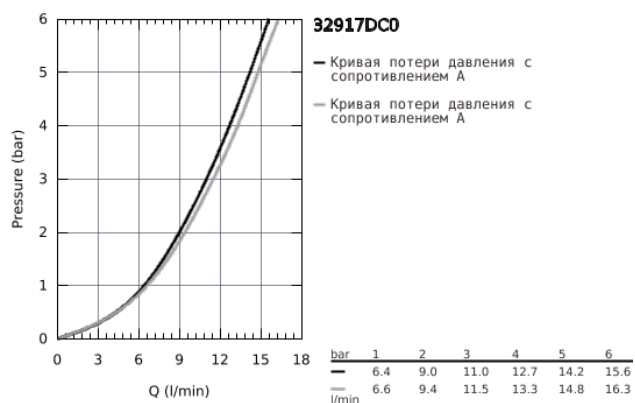

32 917 DC0 MINTA СМЕСИТЕЛЬ ОДНОРЫЧАЖНЫЙ ДЛЯ МОЙКИ, DN 15