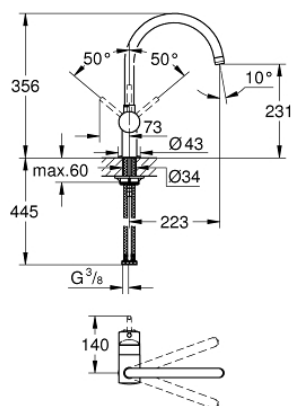

## 32 917 DC0 MINTA СМЕСИТЕЛЬ ОДНОРЫЧАЖНЫЙ ДЛЯ МОЙКИ, DN 15

### ОПИСАНИЕ ПРОДУКТА

- монтаж на одно отверстие
- GROHE StarLight хромированное покрытие поверхности
- GROHE SilkMove керамический картридж Ø 46 мм
- регулировка расхода воды
- поворотный трубкообразный излив
- гибкая подводка
- цанговый зажим 3/8"
- система быстрого монтажа
- дополнительный ограничитель температуры (46 308 000)