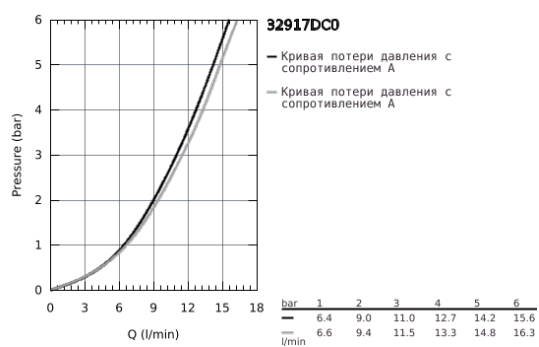

## 32 917 DC0 MINTA СМЕСИТЕЛЬ ОДНОРЫЧАЖНЫЙ ДЛЯ МОЙКИ, DN 15

### ОПИСАНИЕ ПРОДУКТА

- монтаж на одно отверстие
- GROHE StarLight хромированное покрытие поверхности
- GROHE SilkMove керамический картридж Ø 46 мм
- регулировка расхода воды
- поворотный трубкообразный излив
- гибкая подводка
- цанговый зажим 3/8"
- система быстрого монтажа
- дополнительный ограничитель температуры (46 308 000)