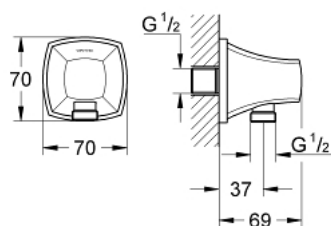

## 27 970 IG0 GRANDERA ПОДКЛЮЧЕНИЕ ДЛЯ ДУШЕВОГО ШЛАНГА, DN 15

### ОПИСАНИЕ ПРОДУКТА

- металл
- внешняя резьба
- с защитой от обратного потока
- GROHE StarLight хромированное покрытие поверхности