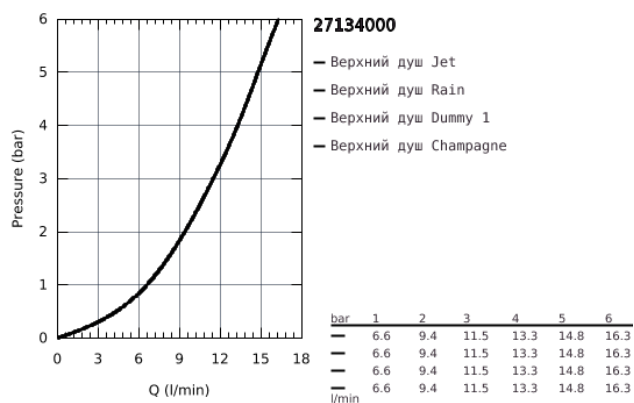

27 134 000 RAINSHOWER COSMOPOLITAN 160 ВЕРХНИЙ ДУШ С 4 РЕЖИМАМИ

ОПИСАНИЕ ПРОДУКТА

- Rain / Jet / Pure / Champagne
- Ø 160 мм
- шаровый шарнир с углом поворота ± 15°
- резьбовое соединение 1/2"
- GROHE DreamSpray превосходный поток воды
- GROHE StarLight хромированное покрытие поверхности
- SpeedClean система против известковых отложений
- может использоваться с проточным водонагревателем
- установка при давлении от 0,5 бар
- минимальный расход воды 5 л/минмаксимальный расход воды 25 л/мин
- рекомендуется использовать сдушевым кронштейном Rainshower

27 134 000 **RAINSHOWER COSMOPOLITAN 160 ВЕРХНИЙ ДУШ С 4 РЕЖИМАМИ**

ЗАПАСНЫЕ ЧАСТИ

1: Уплотнение Ø18,5 x Ø12 x 2 (Order-nr. 0138900M)

2: Сетка (Order-nr. 0676800M)