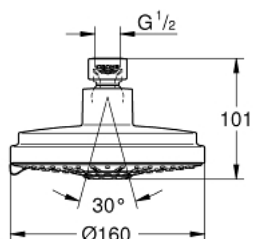

27 134 000 RAINSHOWER COSMOPOLITAN 160 ВЕРХНИЙ ДУШ С 4 РЕЖИМАМИ

ОПИСАНИЕ ПРОДУКТА

- Rain / Jet / Pure / Champagne
- Ø 160 мм
- шаровый шарнир с углом поворота ± 15°
- резьбовое соединение 1/2"
- GROHE DreamSpray превосходный поток воды
- GROHE StarLight хромированное покрытие поверхности
- SpeedClean система против известковых отложений
- может использоваться с проточным водонагревателем
- установка при давлении от 0,5 бар
- минимальный расход воды 5 л/минмаксимальный расход воды 25 л/мин
- рекомендуется использовать сдушевым кронштейном Rainshower

27 134 000 **RAINSHOWER COSMOPOLITAN 160 ВЕРХНИЙ ДУШ С 4 РЕЖИМАМИ**

ЗАПАСНЫЕ ЧАСТИ

1: Уплотнение Ø18,5 x Ø12 x 2 (Order-nr. 0138900M)

2: Сетка (Order-nr. 0676800M)