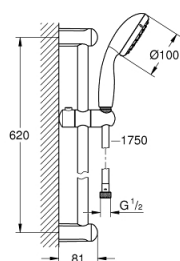

26 162 001 ТЕМПЕСТА 100 ДУШЕВОЙ ГАРНИТУР: РУЧНОЙ ДУШ С 2 ВИДАМИ СТРУИ И ЛИМИТОМ 5,7 Л/МИН, ДУШЕВАЯ ШТАНГА 600 ММ

ОПИСАНИЕ ПРОДУКТА

- в комплект входят:
- ручной душ (26 161)
- душевая штанга, 600 мм (27 523)
- душевой шланг Relexaflex 1750 мм 1/2" x 1/2" (28 154)
- GROHE EcoJoy ограничитель расхода воды 9,5 л/мин
- GROHE DreamSpray превосходный поток воды
- GROHE StarLight хромированное покрытие поверхности
- SpeedClean система против известковых отложений
- ShockProof силиконовое кольцо, предотвращающее повреждение поверхности при падении ручного душа
- внутренний охлаждающий канал для продолжительного срока службы
- может использоваться с проточным водонагревателем
- минимальное давление 1,0 бар

Certificate NF - Classement E01 C1 A3 U3

26 162 001 **ТЕМPEСТА 100 ДУШЕВОЙ ГАРНИТУР: РУЧНОЙ ДУШ С 2 ВИДАМИ СТРУИ И ЛИМИТОМ 5,7 Л/МИН, ДУШЕВАЯ ШТАНГА 600 ММ**

26 162 001 **TEMPESTA 100 ДУШЕВОЙ ГАРНИТУР: РУЧНОЙ ДУШ С 2 ВИДАМИ СТРУИ И ЛИМИТОМ 5,7 Л/МИН, ДУШЕВАЯ ШТАНГА 600 ММ**

ЗАПАСНЫЕ ЧАСТИ

1: Держатель душевой штанги (Order-nr. 48098000)

2: Скользящий элемент (Order-nr. 48099000)

3: Сетка (Order-nr. 0700200M)

4: Шайба выравнивания (Order-nr. 48051000)*

* Optional accessories