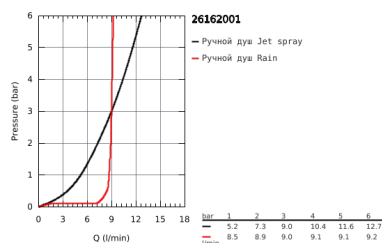

ОПИСАНИЕ ПРОДУКТА

- в комплект входят:
- ручной душ (26 161)
- душевая штанга, 600 мм (27 523)
- душевой шланг Relexaflex 1750 мм 1/2" x 1/2" (28 154)
- GROHE EcoJoy ограничитель расхода воды 9,5 л/мин
- GROHE DreamSpray превосходный поток воды
- GROHE StarLight хромированное покрытие поверхности
- SpeedClean система против известковых отложений
- ShockProof силиконовое кольцо, предотвращающее повреждение поверхности при падении ручного душа
- внутренний охлаждающий канал для продолжительного срока службы
- может использоваться с проточным водонагревателем
- минимальное давление 1,0 бар

Certificate NF - Classement E01 C1 A3 U3