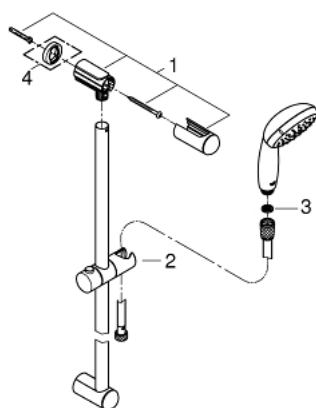

26 162 001 ТЕМПЕСТА 100 ДУШЕВОЙ ГАРНИТУР: РУЧНОЙ ДУШ С 2 ВИДАМИ СТРУИ И ЛИМИТОМ 5,7 Л/МИН, ДУШЕВАЯ ШТАНГА 600 ММ

ОПИСАНИЕ ПРОДУКТА

- в комплект входят:
- ручной душ (26 161)
- душевая штанга, 600 мм (27 523)
- душевой шланг Relexaflex 1750 мм 1/2" x 1/2" (28 154)
- GROHE EcoJoy ограничитель расхода воды 9,5 л/мин
- GROHE DreamSpray превосходный поток воды
- GROHE StarLight хромированное покрытие поверхности
- SpeedClean система против известковых отложений
- ShockProof силиконовое кольцо, предотвращающее повреждение поверхности при падении ручного душа
- внутренний охлаждающий канал для продолжительного срока службы
- может использоваться с проточным водонагревателем
- минимальное давление 1,0 бар

Certificate NF - Classement E01 C1 A3 U3

26 162 001 **ТЕМPEСТА 100 ДУШЕВОЙ ГАРНИТУР: РУЧНОЙ ДУШ С 2 ВИДАМИ СТРУИ И ЛИМИТОМ 5,7 Л/МИН, ДУШЕВАЯ ШТАНГА 600 ММ**

26 162 001 **TEMPESTA 100 ДУШЕВОЙ ГАРНИТУР: РУЧНОЙ ДУШ С 2 ВИДАМИ СТРУИ И ЛИМИТОМ 5,7 Л/МИН, ДУШЕВАЯ ШТАНГА 600 ММ**

ЗАПАСНЫЕ ЧАСТИ

1: Держатель душевой штанги (Order-nr. 48098000)

2: Скользящий элемент (Order-nr. 48099000)

3: Сетка (Order-nr. 0700200M)

4: Шайба выравнивания (Order-nr. 48051000)*

* Optional accessories