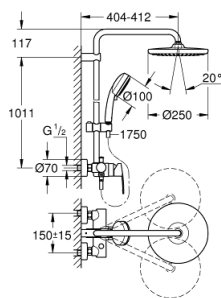

26 673 000 TEMPESTA COSMOPOLITAN SYSTEM 250 ДУШЕВАЯ СИСТЕМА С ОДНОРЫЧАЖНЫМ СМЕСИТЕЛЕМ НАСТЕННОГО МОНТАЖА

ОПИСАНИЕ ПРОДУКТА

- в комплект входят:
- горизонтальный поворотный душевой кронштейн 390 мм
- однорычажный смеситель для душа с переключателем
- выбор между:
- верхний душ Tempesta 250 (26 666)
- душевая струя
- Rain
- тыльная часть верхнего душа белая
- с шаровым шарниром
- угол поворота $\pm 10^\circ$
- GROHE EcoJoy ограничитель расхода воды 9,5 л/мин
- ручной душ Tempesta Cosmopolitan 100 (27 571 001)
- 2 вида струи:
- Rain, Jet
- GROHE EcoJoy ограничитель расхода воды 5,7 л/мин.
- регулируется по высоте с помощью скользящего элемента
- душевой шланг, 1.750 мм 1/2" x 1/2" (28 410)
- GROHE EcoJoy Технология совершенного потока при уменьшенном расходе воды
- GROHE SilkMove керамический картридж $\varnothing 46$ мм
- GROHE DreamSpray превосходный поток воды
- GROHE StarLight хромированное покрытие поверхности
- SpeedClean система против известковых отложений
- внутренний охлаждающий канал для продолжительного срока службы
- Twistfree против перекручивания шланга
- совместим с проточным водонагревателем только выше 18 кВт/ч, а также с накопительным водонагревателем (см. Техническую информацию)
- минимальный расход воды 7л/мин
- минимальное давление 1,0 бар
- профессиональная серия