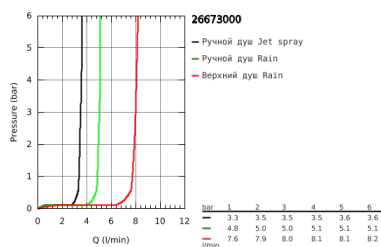

26 673 000 TEMPESTA COSMOPOLITAN SYSTEM 250 ДУШЕВАЯ СИСТЕМА С ОДНОРЫЧАЖНЫМ СМЕСИТЕЛЕМ НАСТЕННОГО МОНТАЖА

ОПИСАНИЕ ПРОДУКТА

- в комплект входят:
- горизонтальный поворотный душевой кронштейн 390 мм
- однорычажный смеситель для душа с переключателем
- выбор между:
- верхний душ Tempesta 250 (26 666)
- душевая струя
- Rain
- тыльная часть верхнего душа белая
- с шаровым шарниром
- угол поворота $\pm 10^\circ$
- GROHE EcoJoy ограничитель расхода воды 9,5 л/мин
- ручной душ Tempesta Cosmopolitan 100 (27 571 001)
- 2 вида струи:
- Rain, Jet
- GROHE EcoJoy ограничитель расхода воды 5,7 л/мин.
- регулируется по высоте с помощью скользящего элемента
- душевой шланг, 1.750 мм 1/2" x 1/2" (28 410)
- GROHE EcoJoy Технология совершенного потока при уменьшенном расходе воды
- GROHE SilkMove керамический картридж $\varnothing 46$ мм
- GROHE DreamSpray превосходный поток воды
- GROHE StarLight хромированное покрытие поверхности
- SpeedClean система против известковых отложений
- внутренний охлаждающий канал для продолжительного срока службы
- Twistfree против перекручивания шланга
- совместим с проточным водонагревателем только выше 18 кВт/ч, а также с накопительным водонагревателем (см. Техническую информацию)
- минимальный расход воды 7л/мин
- минимальное давление 1,0 бар
- профессиональная серия