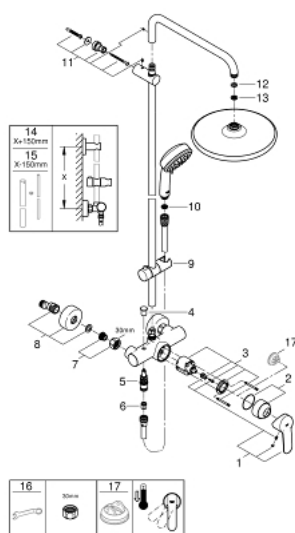

26 673 000 TEMPESTA COSMOPOLITAN SYSTEM 250 ДУШЕВАЯ СИСТЕМА С ОДНОРЫЧАЖНЫМ СМЕСИТЕЛЕМ НАСТЕННОГО МОНТАЖА

ЗАПАСНЫЕ ЧАСТИ

- 1: Рычаг (Order-nr. 46726000)
- 2: Колпак (Order-nr. 46025000)
- 3: Картридж (Order-nr. 46048000)
- 4: Кнопка переключателя (Order-nr. 65648000)
- 5: Переключатель (Order-nr. 65655000)
- 6: Обратный клапан (Order-nr. 08565000)
- 7: Резьбовое соединение подключения 1/2" (Order-nr. 45044000)
- 8: S-образный эксцентрик (Order-nr. 12662000)
- 9: Скользящий элемент (Order-nr. 12140000)
- 10: Сетка (Order-nr. 0700200M)
- 11: Держатель душевой штанги (Order-nr. 48423000)
- 12: Уплотнение Ø18,5 x Ø12 x 2 (Order-nr. 0138900M)
- 13: Сетка (Order-nr. 48007000)
- 14: Душевая штанга для переоснащения (Order-nr. 48053000)*
- 15: Душевая штанга для переоснащения (Order-nr. 48054000)*
- 16: Ключ (Order-nr. 19377000)*
- 17: Ограничитель температуры (Order-nr. 46375000)*