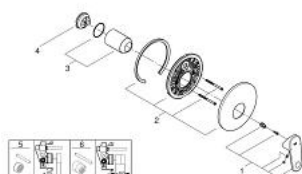

## 19 537 002 EUROPLUS СМЕСИТЕЛЬ ОДНОРЫЧАЖНЫЙ СКРЫТОГО МОНТАЖА ДЛЯ ДУША

### ОПИСАНИЕ ПРОДУКТА

- комплект верхней монтажной части для
- 35 501 000
- без встраиваемого механизма
- металлический рычаг
- GROHE StarLight хромированное покрытие поверхности
- уплотнитель розетки и рычага
- настенная розетка
- скрытое крепление