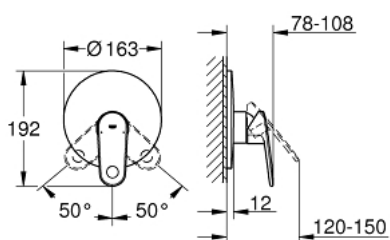

### ОПИСАНИЕ ПРОДУКТА

- комплект верхней монтажной части для
- 35 501 000
- без встраиваемого механизма
- металлический рычаг
- GROHE StarLight хромированное покрытие поверхности
- уплотнитель розетки и рычага
- настенная розетка
- скрытое крепление