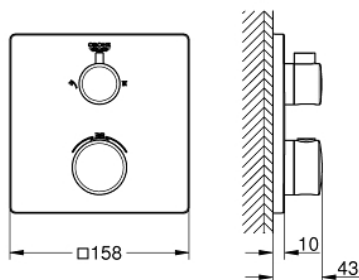

24 079 000 GROHTHERM ТЕРМОСТАТ ДЛЯ ДУША С ПЕРЕКЛЮЧАТЕЛЕМ НА 2 ПОЛОЖЕНИЯ

ОПИСАНИЕ ПРОДУКТА

- комплект верхней монтажной части для
- GROHE Rapido SmartBox 35 600/35 604 (универсальная встраиваемая часть)
- GROHE TurboStat компактный картридж с восковым термoelementом
- GROHE StarLight хромированное покрытие поверхности
- с настенными розетками GROHE FastFixation (скрытые эксцентрики, уплотнение, скрытый монтаж)
- металлическая накладная панель, регулируемая на 6°
- графическое изображение: верхний душ и ручной душ
- GROHE SafeStop стопор безопасности при 38°C
- GROHE SafeStop Plus опционно ограничитель температуры на 43°C / 46°C, включен
- GROHE AquaDimmer, встроенный переключатель
- распределение расхода: выход В = 27 л/мин, выход С = 30 л/мин
- без встраиваемой части

Certificate NF - Classement E1 C2 A1 U3

24 079 000 GROHTHERM ТЕРМОСТАТ ДЛЯ ДУША С ПЕРЕКЛЮЧАТЕЛЕМ НА 2 ПОЛОЖЕНИЯ

24 079 000 ГРОНТЕРМ ТЕРМОСТАТ ДЛЯ ДУША С ПЕРЕКЛЮЧАТЕЛЕМ НА 2 ПОЛОЖЕНИЯ

ЗАПАСНЫЕ ЧАСТИ

- 1: Ручка температуры (Order-nr. 49082000)
 - 2: Монтажная плата (Order-nr. 49080000)
 - 3: Розетка (Order-nr. 49078000)
 - 4: Запорная рукоятка (Order-nr. 49081000)
 - 5: Aquadimmer (Order-nr. 49084000)
 - 6: Компактный термостатический картридж 3/4" (Order-nr. 49028000)
 - 7: Обратный клапан (Order-nr. 49085000)
 - 8: Уплотнение (Order-nr. 48360000)
 - 9: GROHE TurboStat картридж 3/4" (Order-nr. 49003000)*
 - 10: Ключ (Order-nr. 49059000)*
 - 11: Набор запорных клапанов (Order-nr. 1405300M)*
 - 12: Универсальный набор удлинителей для термостатов с 2 рукоятками, 25 мм (Order-nr. 14058000)*
- * Optional accessories