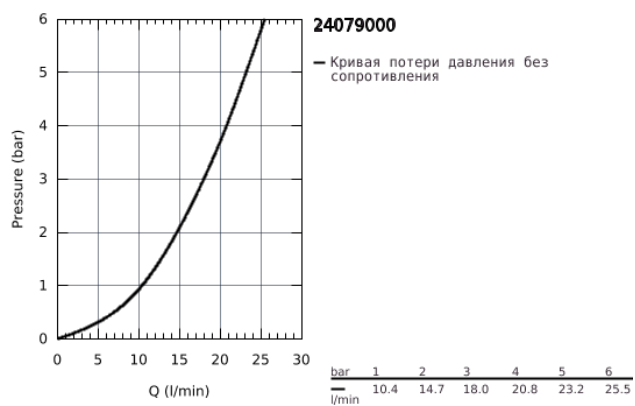

24 079 000 GROHTHERM ТЕРМОСТАТ ДЛЯ ДУША С ПЕРЕКЛЮЧАТЕЛЕМ НА 2 ПОЛОЖЕНИЯ