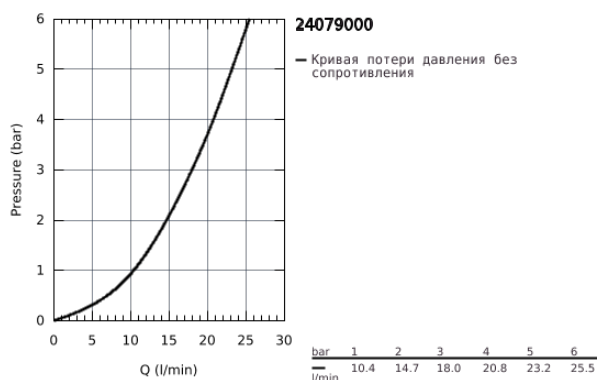

ОПИСАНИЕ ПРОДУКТА

- комплект верхней монтажной части для
- GROHE Rapido SmartBox 35 600/35 604 (универсальная встраиваемая часть)
- GROHE TurboStat компактный картридж с восковым термoelementом
- GROHE StarLight хромированное покрытие поверхности
- с настенными розетками GROHE FastFixation (скрытые эксцентрики, уплотнение, скрытый монтаж)
- металлическая накладная панель, регулируемая на 6°
- графическое изображение: верхний душ и ручной душ
- GROHE SafeStop стопор безопасности при 38°C
- GROHE SafeStop Plus опционно ограничитель температуры на 43°C / 46°C, включен
- GROHE AquaDimmer, встроенный переключатель
- распределение расхода: выход В = 27 л/мин, выход С = 30 л/мин
- без встраиваемой части

Certificate NF - Classement E1 C2 A1 U3