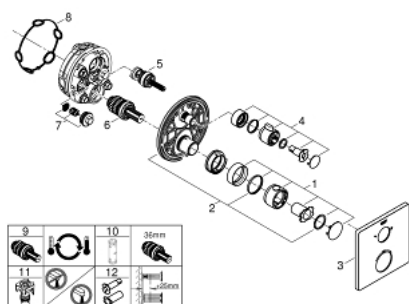

24 079 000 GROHTHERM ТЕРМОСТАТ ДЛЯ ДУША С ПЕРЕКЛЮЧАТЕЛЕМ НА 2 ПОЛОЖЕНИЯ

ОПИСАНИЕ ПРОДУКТА

- комплект верхней монтажной части для
- GROHE Rapido SmartBox 35 600/35 604 (универсальная встраиваемая часть)
- GROHE TurboStat компактный картридж с восковым термoelementом
- GROHE StarLight хромированное покрытие поверхности
- с настенными розетками GROHE FastFixation (скрытые эксцентрики, уплотнение, скрытый монтаж)
- металлическая накладная панель, регулируемая на 6°
- графическое изображение: верхний душ и ручной душ
- GROHE SafeStop стопор безопасности при 38°C
- GROHE SafeStop Plus опционно ограничитель температуры на 43°C / 46°C, включен
- GROHE AquaDimmer, встроенный переключатель
- распределение расхода: выход В = 27 л/мин, выход С = 30 л/мин
- без встраиваемой части

Certificate NF - Classement E1 C2 A1 U3

24 079 000 GROHTHERM ТЕРМОСТАТ ДЛЯ ДУША С ПЕРЕКЛЮЧАТЕЛЕМ НА 2 ПОЛОЖЕНИЯ

24 079 000 ГРОНТЕРМ ТЕРМОСТАТ ДЛЯ ДУША С ПЕРЕКЛЮЧАТЕЛЕМ НА 2 ПОЛОЖЕНИЯ

ЗАПАСНЫЕ ЧАСТИ

- 1: Ручка температуры (Order-nr. 49082000)
 - 2: Монтажная плата (Order-nr. 49080000)
 - 3: Розетка (Order-nr. 49078000)
 - 4: Запорная рукоятка (Order-nr. 49081000)
 - 5: Aquadimmer (Order-nr. 49084000)
 - 6: Компактный термостатический картридж 3/4" (Order-nr. 49028000)
 - 7: Обратный клапан (Order-nr. 49085000)
 - 8: Уплотнение (Order-nr. 48360000)
 - 9: GROHE TurboStat картридж 3/4" (Order-nr. 49003000)*
 - 10: Ключ (Order-nr. 49059000)*
 - 11: Набор запорных клапанов (Order-nr. 1405300M)*
 - 12: Универсальный набор удлинителей для термостатов с 2 рукоятками, 25 мм (Order-nr. 14058000)*
- * Optional accessories