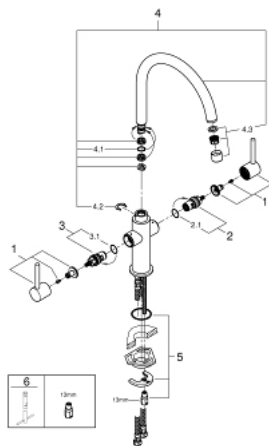

30 190 000 AMBI COSMOPOLITAN СМЕСИТЕЛЬ ДЛЯ МОЙКИ

ОПИСАНИЕ ПРОДУКТА

- монтаж на одно отверстие
- GROHE StarLight хромированное покрытие поверхности
- керамический вентиль 1/2", 90°
- аэратор
- поворотный трубкообразный излив
- выбор радиуса поворота: 0° / 150° / 360°
- с длинными ручьями
- гибкая подводка
- ручья открывается вперед - исключает попадание брызг на стену
- система быстрого монтажа
- 3/8" adapter available for international use
- рекомендованное минимальное давление 0,4 бар

30 190 000 AMBI COSMOPOLITAN СМЕСИТЕЛЬ ДЛЯ МОЙКИ

ЗАПАСНЫЕ ЧАСТИ

- 1: handle neutral (Order-nr. 48175000)
- 2: Керамический вентиль 1/2" (Order-nr. 45882000)
- 2.1: O-кольцо Ø18,2 x Ø1,7 (Order-nr. 0392400M)
- 3: Керамический вентиль 1/2" (Order-nr. 45883000)
- 3.1: O-кольцо Ø18,2 x Ø1,7 (Order-nr. 0392400M)
- 4: Трубнообразный излив (Order-nr. 13337000)
- 4.1: O-кольцо Ø13,5 x Ø2,75 (Order-nr. 0128500M)
- 4.2: Страховочное кольцо (Order-nr. 0485300M)
- 4.3: Аэратор (Order-nr. 48174000)
- 5: Обратное резьбовое соединение (Order-nr. 46249000)
- 6: Монтажный ключ (Order-nr. 19017000)*