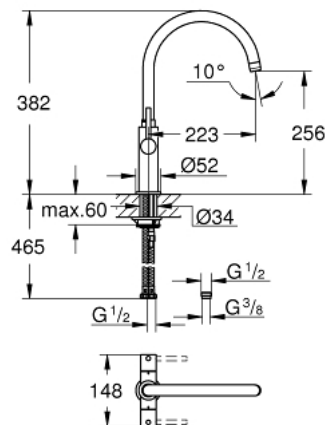

30 190 000 AMBI COSMOPOLITAN СМЕСИТЕЛЬ ДЛЯ МОЙКИ

ОПИСАНИЕ ПРОДУКТА

- монтаж на одно отверстие
- GROHE StarLight хромированное покрытие поверхности
- керамический вентиль 1/2", 90°
- аэратор
- поворотный трубкообразный излив
- выбор радиуса поворота: 0° / 150° / 360°
- с длинными ручьями
- гибкая подводка
- ручья открывается вперед - исключает попадание брызг на стену
- система быстрого монтажа
- 3/8" adapter available for international use
- рекомендованное минимальное давление 0,4 бар

30 190 000 AMBI COSMOPOLITAN СМЕСИТЕЛЬ ДЛЯ МОЙКИ

ЗАПАСНЫЕ ЧАСТИ

- 1: handle neutral (Order-nr. 48175000)
- 2: Керамический вентиль 1/2" (Order-nr. 45882000)
- 2.1: O-кольцо Ø18,2 x Ø1,7 (Order-nr. 0392400M)
- 3: Керамический вентиль 1/2" (Order-nr. 45883000)
- 3.1: O-кольцо Ø18,2 x Ø1,7 (Order-nr. 0392400M)
- 4: Трубнообразный излив (Order-nr. 13337000)
- 4.1: O-кольцо Ø13,5 x Ø2,75 (Order-nr. 0128500M)
- 4.2: Страховочное кольцо (Order-nr. 0485300M)
- 4.3: Аэратор (Order-nr. 48174000)
- 5: Обратное резьбовое соединение (Order-nr. 46249000)
- 6: Монтажный ключ (Order-nr. 19017000)*