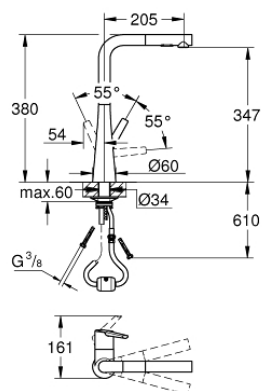

32 553 002 ZEDRA СМЕСИТЕЛЬ ОДНОРЫЧАЖНЫЙ ДЛЯ МОЙКИ, DN 15

ОПИСАНИЕ ПРОДУКТА

- монтаж на одно отверстие
- GROHE StarLight хромированное покрытие поверхности
- GROHE SilkMove керамический картридж 35 мм
- GROHE Magnetic Docking гарантирует легкое вытяжение и возврат головки аэратора в исходное положение
- выдвижной излив с двумя режимами струи
- переключатель режима струи: ламинарный / душевой SpeedClean
- автоматический возврат на ламинарный режим струи
- регулировка расхода воды
- поворотный трубкообразный излив
- угол поворота 360°
- с защитой от обратного потока
- гибкая подводка
- GROHE FastFixation Plus Система монтажа
- GROHE Zero Изолированный водоток - вода не контактирует с металлами корпуса смесителя

32 553 002 ZEDRA СМЕСИТЕЛЬ ОДНОРЫЧАЖНЫЙ ДЛЯ МОЙКИ, DN 15

32 553 002 ZEDRA СМЕСИТЕЛЬ ОДНОРЫЧАЖНЫЙ ДЛЯ МОЙКИ, DN 15

ЗАПАСНЫЕ ЧАСТИ

- 1: Рычаг (Order-nr. 48476000)
- 2: Screw ring (Order-nr. 48517000)
- 3: Картридж (Order-nr. 46374000)
- 4: Выдвижной излив (Order-nr. 48474000)
- 4.1: Регулятор струи (Order-nr. 48275000)
- 4.2: Обратный клапан (Order-nr. 08565000)
- 4.3: Сетка (Order-nr. 0676800M)
- 5: Душевой шланг (Order-nr. 48472000)
- 6: Комплект крепежа (Order-nr. 48477000)
- 7: Стабилизирующая плашка (Order-nr. 05334000)
- 8: Переходник (Order-nr. 46338000)