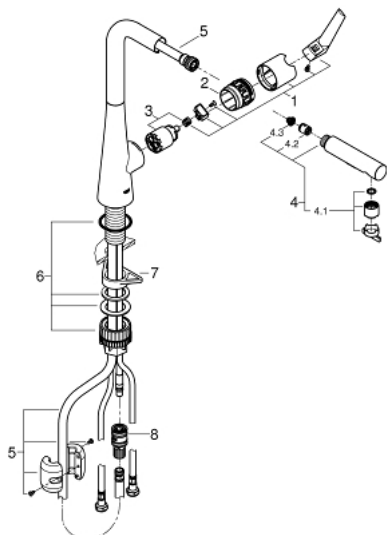

32 553 002 ZEDRA СМЕСИТЕЛЬ ОДНОРЫЧАЖНЫЙ ДЛЯ МОЙКИ, DN 15

ОПИСАНИЕ ПРОДУКТА

- монтаж на одно отверстие
- GROHE StarLight хромированное покрытие поверхности
- GROHE SilkMove керамический картридж 35 мм
- GROHE Magnetic Docking гарантирует легкое вытяжение и возврат головки аэратора в исходное положение
- выдвижной излив с двумя режимами струи
- переключатель режима струи: ламинарный / душевой SpeedClean
- автоматический возврат на ламинарный режим струи
- регулировка расхода воды
- поворотный трубкообразный излив
- угол поворота 360°
- с защитой от обратного потока
- гибкая подводка
- GROHE FastFixation Plus Система монтажа
- GROHE Zero Изолированный водоток - вода не контактирует с металлами корпуса смесителя

32 553 002 ZEDRA СМЕСИТЕЛЬ ОДНОРЫЧАЖНЫЙ ДЛЯ МОЙКИ, DN 15

32 553 002 ZEDRA СМЕСИТЕЛЬ ОДНОРЫЧАЖНЫЙ ДЛЯ МОЙКИ, DN 15

ЗАПАСНЫЕ ЧАСТИ

- 1: Рычаг (Order-nr. 48476000)
- 2: Screw ring (Order-nr. 48517000)
- 3: Картридж (Order-nr. 46374000)
- 4: Выдвижной излив (Order-nr. 48474000)
- 4.1: Регулятор струи (Order-nr. 48275000)
- 4.2: Обратный клапан (Order-nr. 08565000)
- 4.3: Сетка (Order-nr. 0676800M)
- 5: Душевой шланг (Order-nr. 48472000)
- 6: Комплект крепежа (Order-nr. 48477000)
- 7: Стабилизирующая плашка (Order-nr. 05334000)
- 8: Переходник (Order-nr. 46338000)