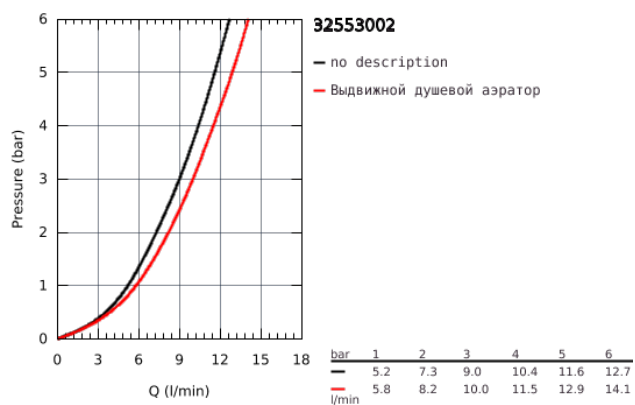

32 553 002 ZEDRA СМЕСИТЕЛЬ ОДНОРЫЧАЖНЫЙ ДЛЯ МОЙКИ, DN 15