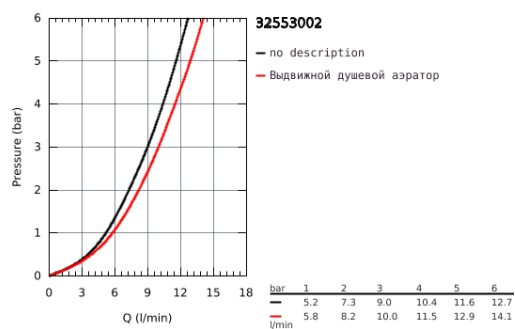

32 553 002 ZEDRA СМЕСИТЕЛЬ ОДНОРЫЧАЖНЫЙ ДЛЯ МОЙКИ, DN 15

ОПИСАНИЕ ПРОДУКТА

- монтаж на одно отверстие
- GROHE StarLight хромированное покрытие поверхности
- GROHE SilkMove керамический картридж 35 мм
- GROHE Magnetic Docking гарантирует легкое вытяжение и возврат головки аэратора в исходное положение
- выдвижной излив с двумя режимами струи
- переключатель режима струи: ламинарный / душевой SpeedClean
- автоматический возврат на ламинарный режим струи
- регулировка расхода воды
- поворотный трубкообразный излив
- угол поворота 360°
- с защитой от обратного потока
- гибкая подводка
- GROHE FastFixation Plus Система монтажа
- GROHE Zero Изолированный водоток - вода не контактирует с металлами корпуса смесителя