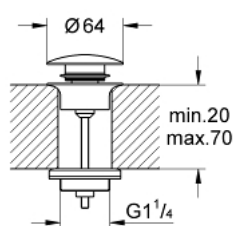

65 807 000 СЛИВНОЙ НАЖИМНОЙ ГАРНИТУР

ОПИСАНИЕ ПРОДУКТА

- с нажимным механизмом
- для раковин с переливом
- съемная заглушка
- закрывающийся
- GROHE StarLight хромированное покрытие поверхности

65 807 000 **СЛИВНОЙ НАЖИМНОЙ ГАРНИТУР**

ЗАПАСНЫЕ ЧАСТИ

1: Ниппель (Order-nr. 45986000)