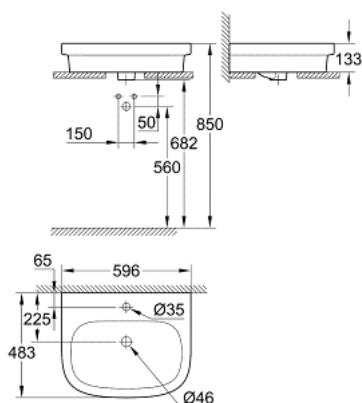

### ОПИСАНИЕ ПРОДУКТА

- 1 отверстие под смеситель
- с переливом
- 596 x 483 мм
- санитарная керамика
- опция: износостойкое покрытие PureGuard и анти-бактериальное глазирование (00H)

### Certificate NF

39 337 000 **КЕРАМИКА EURO РАКОВИНА НАКЛАДНАЯ 60**

**ЗАПАСНЫЕ ЧАСТИ**

1: Комплект крепежа (Order-nr. 49512000)