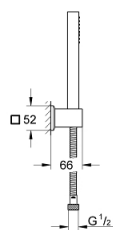

27 889 000 EUPHORIA CUBE+ STICK ДУШЕВОЙ НАБОР, 1 РЕЖИМ СТРУИ

ОПИСАНИЕ ПРОДУКТА

- в комплект входят:
- ручной душ, металл (27 888 000)
- настенный держатель (27 706)
- металлический душевой шланг 1500 мм (28 417)
- GROHE EcoJoy ограничитель расхода воды 9,5 л/мин
- GROHE DreamSpray превосходный поток воды
- GROHE StarLight хромированное покрытие поверхности
- SpeedClean система против известковых отложений
- внутренний охлаждающий канал для продолжительного срока службы
- Twistfree против перекручивания шланга
- может использоваться с проточным водонагревателем
- минимальное давление 1,0 бар

27 889 000 **EUPHORIA CUBE+ STICK ДУШЕВОЙ НАБОР, 1 РЕЖИМ СТРУИ**

ЗАПАСНЫЕ ЧАСТИ

1: Сетка (Order-nr. 0700200M)