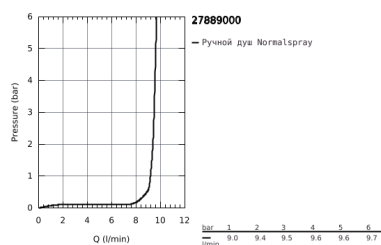

27 889 000 EUPHORIA CUBE+ STICK ДУШЕВОЙ НАБОР, 1 РЕЖИМ СТРУИ

ОПИСАНИЕ ПРОДУКТА

- в комплект входят:
- ручной душ, металл (27 888 000)
- настенный держатель (27 706)
- металлический душевой шланг 1500 мм (28 417)
- GROHE EcoJoy ограничитель расхода воды 9,5 л/мин
- GROHE DreamSpray превосходный поток воды
- GROHE StarLight хромированное покрытие поверхности
- SpeedClean система против известковых отложений
- внутренний охлаждающий канал для продолжительного срока службы
- Twistfree против перекручивания шланга
- может использоваться с проточным водонагревателем
- минимальное давление 1,0 бар