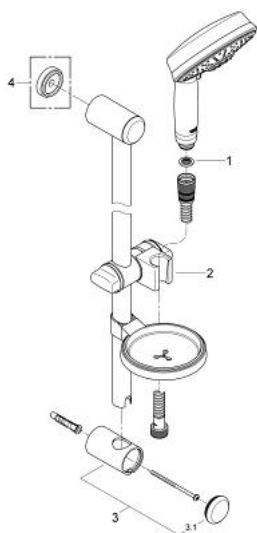

27 139 000 RAINSHOWER RUSTIC 130 ДУШЕВОЙ ГАРНИТУР, 3 ВИДА СТРУЙ

ОПИСАНИЕ ПРОДУКТА

- в комплект входят:
- Ручной душ Rainshower Rustic 130 мм (27 127 000)
- душевая штанга, 600 мм (28 666 000)
- душевой шланг, 1,750 мм 1/2" x 1/2" (28 410)
- мыльница
- GROHE StarLight хромированное покрытие поверхности
- SpeedClean система против известковых отложений
- внутренний охлаждающий канал для продолжительного срока службы
- Twistfree против перекручивания шланга
- минимальное давление 1,0 бар

27 139 000 RAINSHOWER RUSTIC 130 ДУШЕВОЙ ГАРНИТУР, 3 ВИДА СТРУЙ

ЗАПАСНЫЕ ЧАСТИ

- 1: Сетка (Order-nr. 0700200M)
 - 2: Скользящий элемент (Order-nr. 65380000)
 - 3: Держатель душевой штанги (Order-nr. 45362000)
 - 3.1: Заглушка (Order-nr. 45363000)
 - 4: Шайба выравнивания (Order-nr. 45406000)*
- * Optional accessories