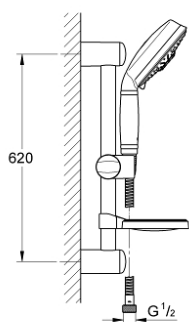

27 139 000 RAINSHOWER RUSTIC 130 ДУШЕВОЙ ГАРНИТУР, 3 ВИДА СТРУЙ

ОПИСАНИЕ ПРОДУКТА

- в комплект входят:
- Ручной душ Rainshower Rustic 130 мм (27 127 000)
- душевая штанга, 600 мм (28 666 000)
- душевой шланг, 1,750 мм 1/2" x 1/2" (28 410)
- мыльница
- GROHE StarLight хромированное покрытие поверхности
- SpeedClean система против известковых отложений
- внутренний охлаждающий канал для продолжительного срока службы
- Twistfree против перекручивания шланга
- минимальное давление 1,0 бар

27 139 000 RAINSHOWER RUSTIC 130 ДУШЕВОЙ ГАРНИТУР, 3 ВИДА СТРУЙ

ЗАПАСНЫЕ ЧАСТИ

- 1: Сетка (Order-nr. 0700200M)
 - 2: Скользящий элемент (Order-nr. 65380000)
 - 3: Держатель душевой штанги (Order-nr. 45362000)
 - 3.1: Заглушка (Order-nr. 45363000)
 - 4: Шайба выравнивания (Order-nr. 45406000)*
- * Optional accessories