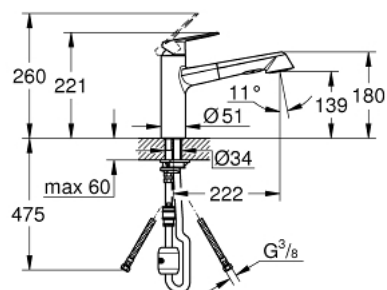

32 257 002 EURODISC COSMOPOLITAN СМЕСИТЕЛЬ ОДНОРЫЧАЖНЫЙ ДЛЯ МОЙКИ, DN 15

ОПИСАНИЕ ПРОДУКТА

- средний излив
- монтаж на одно отверстие
- GROHE StarLight хромированное покрытие поверхности
- GROHE SilkMove керамический картридж 35 мм
- выдвижной излив с двумя режимами струи
- автоматический переключатель аэратор/SpeedClean душевая струя
- автоматическое возвратное переключение аэратора после выключения
- регулировка расхода воды
- поворотный литой излив
- зона поворота излива 100°
- с защитой от обратного потока
- гибкая подводка
- система быстрого монтажа
- минимальное давление 1,0 бар

32 257 002 EURODISC COSMOPOLITAN СМЕСИТЕЛЬ ОДНОРЫЧАЖНЫЙ ДЛЯ МОЙКИ, DN 15

ЗАПАСНЫЕ ЧАСТИ

- 1: Рычаг (Order-nr. 46738000)
 - 2: Колпак (Order-nr. 46492000)
 - 3: Screw ring (Order-nr. 46815000)
 - 4: Картридж (Order-nr. 46374000)
 - 5: Выдвижной излив (Order-nr. 46769000)
 - 5.1: Аэратор (Order-nr. 46711000)
 - 5.2: Обратный клапан (Order-nr. 08565000)
 - 5.3: Сетка (Order-nr. 0676800M)
 - 6: Душевой шланг (Order-nr. 48293000)
 - 7: Комплект уплотнений (Order-nr. 46760000)
 - 8: Обратное резьбовое соединение (Order-nr. 46346000)
 - 9: Переходник (Order-nr. 46338000)
 - 10: Ключ (Order-nr. 19332000)*
- * Optional accessories