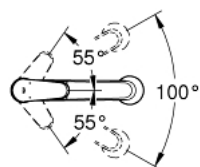

32 257 002 EURODISC COSMOPOLITAN СМЕСИТЕЛЬ ОДНОРЫЧАЖНЫЙ ДЛЯ МОЙКИ, DN 15

ОПИСАНИЕ ПРОДУКТА

- средний излив
- монтаж на одно отверстие
- GROHE StarLight хромированное покрытие поверхности
- GROHE SilkMove керамический картридж 35 мм
- выдвижной излив с двумя режимами струи
- автоматический переключатель аэратор/SpeedClean душевая струя
- автоматическое возвратное переключение аэратора после выключения
- регулировка расхода воды
- поворотный литой излив
- зона поворота излива 100°
- с защитой от обратного потока
- гибкая подводка
- система быстрого монтажа
- минимальное давление 1,0 бар

32 257 002 EURODISC COSMOPOLITAN СМЕСИТЕЛЬ ОДНОРЫЧАЖНЫЙ ДЛЯ МОЙКИ, DN 15

ЗАПАСНЫЕ ЧАСТИ

- 1: Рычаг (Order-nr. 46738000)
 - 2: Колпак (Order-nr. 46492000)
 - 3: Screw ring (Order-nr. 46815000)
 - 4: Картридж (Order-nr. 46374000)
 - 5: Выдвижной излив (Order-nr. 46769000)
 - 5.1: Аэратор (Order-nr. 46711000)
 - 5.2: Обратный клапан (Order-nr. 08565000)
 - 5.3: Сетка (Order-nr. 0676800M)
 - 6: Душевой шланг (Order-nr. 48293000)
 - 7: Комплект уплотнений (Order-nr. 46760000)
 - 8: Обратное резьбовое соединение (Order-nr. 46346000)
 - 9: Переходник (Order-nr. 46338000)
 - 10: Ключ (Order-nr. 19332000)*
- * Optional accessories