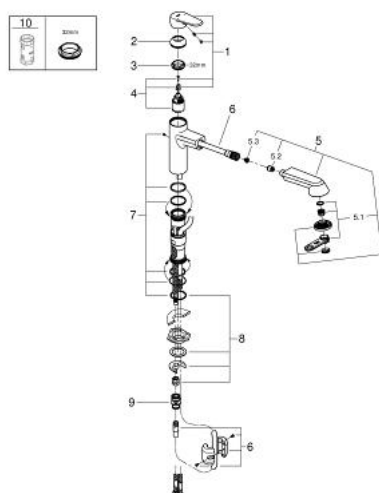

32 257 002 EURODISC COSMOPOLITAN СМЕСИТЕЛЬ ОДНОРЫЧАЖНЫЙ ДЛЯ МОЙКИ, DN 15

ОПИСАНИЕ ПРОДУКТА

- средний излив
- монтаж на одно отверстие
- GROHE StarLight хромированное покрытие поверхности
- GROHE SilkMove керамический картридж 35 мм
- выдвижной излив с двумя режимами струи
- автоматический переключатель аэратор/SpeedClean душевая струя
- автоматическое возвратное переключение аэратора после выключения
- регулировка расхода воды
- поворотный литой излив
- зона поворота излива 100°
- с защитой от обратного потока
- гибкая подводка
- система быстрого монтажа
- минимальное давление 1,0 бар

32 257 002 EURODISC COSMOPOLITAN СМЕСИТЕЛЬ ОДНОРЫЧАЖНЫЙ ДЛЯ МОЙКИ, DN 15

ЗАПАСНЫЕ ЧАСТИ

- 1: Рычаг (Order-nr. 46738000)
 - 2: Колпак (Order-nr. 46492000)
 - 3: Screw ring (Order-nr. 46815000)
 - 4: Картридж (Order-nr. 46374000)
 - 5: Выдвижной излив (Order-nr. 46769000)
 - 5.1: Аэратор (Order-nr. 46711000)
 - 5.2: Обратный клапан (Order-nr. 08565000)
 - 5.3: Сетка (Order-nr. 0676800M)
 - 6: Душевой шланг (Order-nr. 48293000)
 - 7: Комплект уплотнений (Order-nr. 46760000)
 - 8: Обратное резьбовое соединение (Order-nr. 46346000)
 - 9: Переходник (Order-nr. 46338000)
 - 10: Ключ (Order-nr. 19332000)*
- * Optional accessories