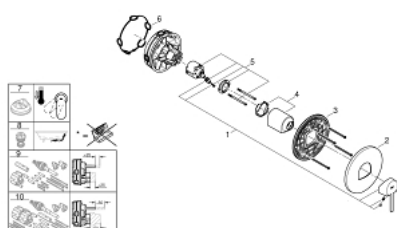

24 059 003 GROHE PLUS СМЕСИТЕЛЬ ОДНОРЫЧАЖНЫЙ СКРЫТОГО МОНТАЖА ДЛЯ ДУША

ОПИСАНИЕ ПРОДУКТА

- комплект верхней монтажной части для
- GROHE Rapido SmartBox 35 600/35 604 (универсальная встраиваемая часть)
- GROHE SilkMove керамический картридж Ø 46 мм
- GROHE StarLight хромированное покрытие поверхности
- с настенными розетками GROHE FastFixation (скрытые эксцентрики, уплотнение, скрытый монтаж)
- металлическая накладная панель, регулируемая на 6°
- металлический рычаг
- распределение расхода: выход В или С = 30 л/мин
- без встраиваемой части

24 059 003 GROHE PLUS СМЕСИТЕЛЬ ОДНОРЫЧАЖНЫЙ СКРЫТОГО МОНТАЖА ДЛЯ ДУША

ЗАПАСНЫЕ ЧАСТИ

- 1: Рычаг (Order-nr. 48496000)
 - 2: Розетка (Order-nr. 49116000)
 - 3: Монтажная плата (Order-nr. 48441000)
 - 4: Колпак (Order-nr. 48495000)
 - 5: Картридж (Order-nr. 46048000)
 - 6: Уплотнение (Order-nr. 48360000)
 - 7: Ограничитель температуры (Order-nr. 46375000)*
 - 8: Набор защиты от обратного потока (DIN-EN1717) (Order-nr. 14055000)*
 - 9: Универсальный набор удлинителей для смесителей с 2-мя рукоятками, 25 мм (Order-nr. 14056000)*
 - 10: Универсальный набор удлинителей для смесителей с 2-мя рукояткам и, 50 мм (Order-nr. 14057000)*
- * Optional accessories