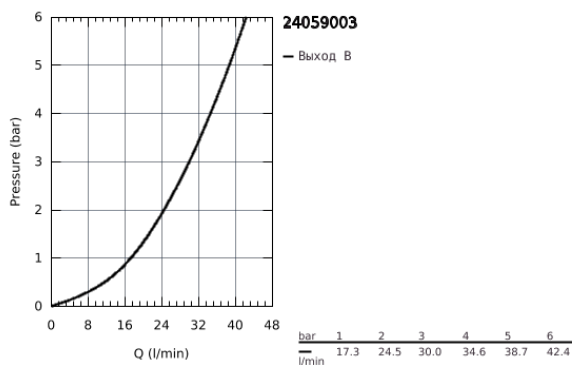

24 059 003 GROHE PLUS СМЕСИТЕЛЬ ОДНОРЫЧАЖНЫЙ СКРЫТОГО МОНТАЖА ДЛЯ ДУША

ОПИСАНИЕ ПРОДУКТА

- комплект верхней монтажной части для
- GROHE Rapido SmartBox 35 600/35 604 (универсальная встраиваемая часть)
- GROHE SilkMove керамический картридж Ø 46 мм
- GROHE StarLight хромированное покрытие поверхности
- с настенными розетками GROHE FastFixation (скрытые эксцентрики, уплотнение, скрытый монтаж)
- металлическая накладная панель, регулируемая на 6°
- металлический рычаг
- распределение расхода: выход В или С = 30 л/мин
- без встраиваемой части