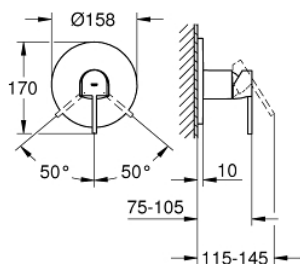

24 059 003 GROHE PLUS СМЕСИТЕЛЬ ОДНОРЫЧАЖНЫЙ СКРЫТОГО МОНТАЖА ДЛЯ ДУША

ОПИСАНИЕ ПРОДУКТА

- комплект верхней монтажной части для
- GROHE Rapido SmartBox 35 600/35 604 (универсальная встраиваемая часть)
- GROHE SilkMove керамический картридж Ø 46 мм
- GROHE StarLight хромированное покрытие поверхности
- с настенными розетками GROHE FastFixation (скрытые эксцентрики, уплотнение, скрытый монтаж)
- металлическая накладная панель, регулируемая на 6°
- металлический рычаг
- распределение расхода: выход В или С = 30 л/мин
- без встраиваемой части

24 059 003 GROHE PLUS СМЕСИТЕЛЬ ОДНОРЫЧАЖНЫЙ СКРЫТОГО МОНТАЖА ДЛЯ ДУША

ЗАПАСНЫЕ ЧАСТИ

- 1: Рычаг (Order-nr. 48496000)
 - 2: Розетка (Order-nr. 49116000)
 - 3: Монтажная плата (Order-nr. 48441000)
 - 4: Колпак (Order-nr. 48495000)
 - 5: Картридж (Order-nr. 46048000)
 - 6: Уплотнение (Order-nr. 48360000)
 - 7: Ограничитель температуры (Order-nr. 46375000)*
 - 8: Набор защиты от обратного потока (DIN-EN1717) (Order-nr. 14055000)*
 - 9: Универсальный набор удлинителей для смесителей с 2-мя рукоятками, 25 мм (Order-nr. 14056000)*
 - 10: Универсальный набор удлинителей для смесителей с 2-мя рукояткам и, 50 мм (Order-nr. 14057000)*
- * Optional accessories