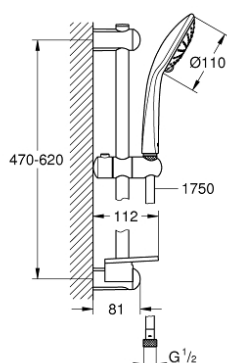

27 242 001 EUPHORIA 110 DUO ДУШЕВОЙ ГАРНИТУР: РУЧНОЙ ДУШ С 2 ВИДАМИ СТРУИ И ЛИМИТОМ 5,7 Л/МИН, ДУШЕВАЯ ШТАНГА 600 ММ

ОПИСАНИЕ ПРОДУКТА

- в комплект входят:
- Ручной душ Euphoria 110 Duo (27 238)
- душевая штанга, 600 мм (27 499)
- душевой шланг 1750 мм (28 388 000)
- Полочка GROHE EasyReach (27 596)
- GROHE EcoJoy ограничитель расхода воды 9,5 л/мин
- GROHE DreamSpray превосходный поток воды
- GROHE SprayDimmer
- GROHE StarLight хромированное покрытие поверхности
- GROHE FastFixation (регулируемое расстояние между настенными креплениями штанги позволяет использовать для монтажа уже имеющиеся отверстия в стене)
- SpeedClean система против известковых отложений
- внутренний охлаждающий канал для продолжительного срока службы
- Twistfree против перекручивания шланга
- может использоваться с проточным водонагревателем
- минимальное давление 1,0 бар

27 242 001 EUPHORIA 110 DUO ДУШЕВОЙ ГАРНИТУР: РУЧНОЙ ДУШ С 2 ВИДАМИ
СТРУИ И ЛИМИТОМ 5,7 Л/МИН, ДУШЕВАЯ ШТАНГА 600 ММ

ЗАПАСНЫЕ ЧАСТИ

- 1: Держатель душевой штанги (Order-nr. 48098000)
- 2: Скользящий элемент (Order-nr. 48099000)
- 3: Держатель душевой штанги (Order-nr. 48100000)
- 4: Сетка (Order-nr. 0700200M)