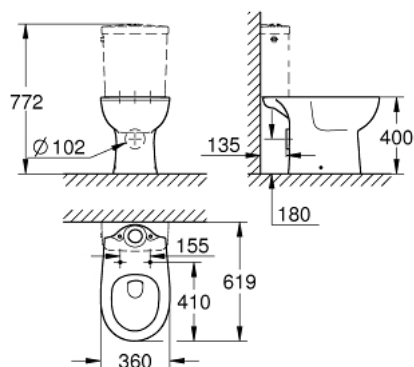

39 428 000 КЕРАМИКА ВАУ УНИТАЗ НАПОЛЬНЫЙ ДЛЯ КОМБИНАЦИИ С БАЧКОМ НАРУЖНОГО МОНТАЖА

ОПИСАНИЕ ПРОДУКТА

- омыв всей окружности чаши
- ободковая чаша
- горизонтальный выпуск
- объем смыва 6/3 л
- с креплением
- бачок заказывается дополнительно
- санитарная керамика
- для сиденья с крышкой для унитаза 39 492 000 (стандартный) или 39 493 000 (с механизмом плавного закрытия)

Certificate NF

39 428 000 КЕРАМИКА ВАУ УНИТАЗ НАПОЛЬНЫЙ ДЛЯ КОМБИНАЦИИ С БАЧКОМ
НАРУЖНОГО МОНТАЖА

ЗАПАСНЫЕ ЧАСТИ

1: Комплект крепежа (Order-nr. 49516000)