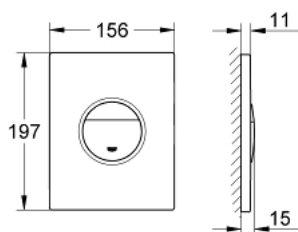

### ОПИСАНИЕ ПРОДУКТА

- 2 объема смыва или прерывание смыва старт/стоп
- для пневматического смывного клапана
- для вертикального и горизонтального монтажа
- 156 x 197 мм
- из ABS
- GROHE StarLight хромированное покрытие поверхности
- GROHE EcoJoy Технология совершенного потока при уменьшенном расходе воды
- для Rapid SL и Uniset со смывным бачком GD 2
- для установки на Rapid SLX необходимо заказать ревизионный короб 66 791 000 (приобретается отдельно)