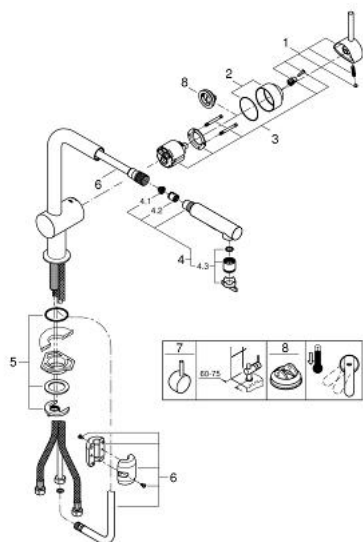

30 274 DC0 MINTA СМЕСИТЕЛЬ ОДНОРЫЧАЖНЫЙ ДЛЯ МОЙКИ, DN 15

ОПИСАНИЕ ПРОДУКТА

- L-образный излив
- монтаж на одно отверстие
- GROHE StarLight хромированное покрытие поверхности
- GROHE SilkMove керамический картридж Ø 46 мм
- выпрямитель потока
- выдвижной излив с переключателем режимов струи
- переключатель режима струи: ламинарный / душевой SpeedClean
- автоматический возврат на ламинарный режим струи
- металлическая лейка
- регулировка расхода воды
- поворотный трубкообразный излив
- угол поворота 360°
- встроенный обратный клапан
- с защитой от обратного потока
- гибкая подводка
- система быстрого монтажа

30 274 DC0 MINTA СМЕСИТЕЛЬ ОДНОРЫЧАЖНЫЙ ДЛЯ МОЙКИ, DN 15

ЗАПАСНЫЕ ЧАСТИ

- 1: Рычаг (Order-nr. 46015DC0)
 - 2: Колпак (Order-nr. 46025DC0)
 - 3: Картридж (Order-nr. 46048000)
 - 4: Выдвижной излив (Order-nr. 46926DC0)
 - 4.1: Сетка (Order-nr. 0676800M)
 - 4.2: Обратный клапан (Order-nr. 08565000)
 - 4.3: Регулятор струи (Order-nr. 48275000)
 - 5: Обратное резьбовое соединение (Order-nr. 46345000)
 - 6: Душевой шланг (Order-nr. 48293000)
 - 7: Рычаг (Order-nr. 40684DC0)*
 - 8: Ограничитель температуры (Order-nr. 46375000)*
- * Optional accessories