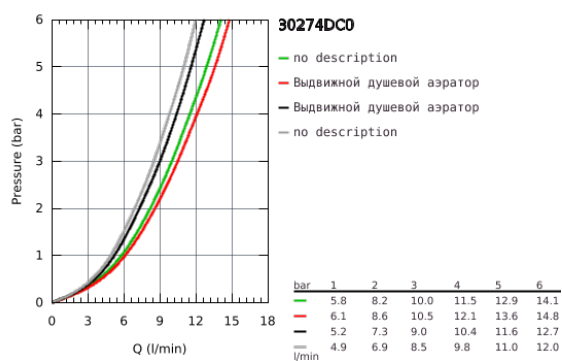

30 274 DC0 MINTA СМЕСИТЕЛЬ ОДНОРЫЧАЖНЫЙ ДЛЯ МОЙКИ, DN 15

ОПИСАНИЕ ПРОДУКТА

- L-образный излив
- монтаж на одно отверстие
- GROHE StarLight хромированное покрытие поверхности
- GROHE SilkMove керамический картридж Ø 46 мм
- выпрямитель потока
- выдвижной излив с переключателем режимов струи
- переключатель режима струи: ламинарный / душевой SpeedClean
- автоматический возврат на ламинарный режим струи
- металлическая лейка
- регулировка расхода воды
- поворотный трубкообразный излив
- угол поворота 360°
- встроенный обратный клапан
- с защитой от обратного потока
- гибкая подводка
- система быстрого монтажа