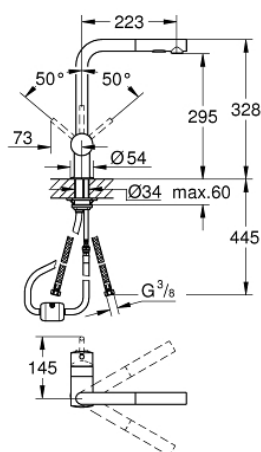

30 274 DC0 MINTA СМЕСИТЕЛЬ ОДНОРЫЧАЖНЫЙ ДЛЯ МОЙКИ, DN 15

ОПИСАНИЕ ПРОДУКТА

- L-образный излив
- монтаж на одно отверстие
- GROHE StarLight хромированное покрытие поверхности
- GROHE SilkMove керамический картридж Ø 46 мм
- выпрямитель потока
- выдвижной излив с переключателем режимов струи
- переключатель режима струи: ламинарный / душевой SpeedClean
- автоматический возврат на ламинарный режим струи
- металлическая лейка
- регулировка расхода воды
- поворотный трубкообразный излив
- угол поворота 360°
- встроенный обратный клапан
- с защитой от обратного потока
- гибкая подводка
- система быстрого монтажа

30 274 DC0 MINTA СМЕСИТЕЛЬ ОДНОРЫЧАЖНЫЙ ДЛЯ МОЙКИ, DN 15

ЗАПАСНЫЕ ЧАСТИ

- 1: Рычаг (Order-nr. 46015DC0)
 - 2: Колпак (Order-nr. 46025DC0)
 - 3: Картридж (Order-nr. 46048000)
 - 4: Выдвижной излив (Order-nr. 46926DC0)
 - 4.1: Сетка (Order-nr. 0676800M)
 - 4.2: Обратный клапан (Order-nr. 08565000)
 - 4.3: Регулятор струи (Order-nr. 48275000)
 - 5: Обратное резьбовое соединение (Order-nr. 46345000)
 - 6: Душевой шланг (Order-nr. 48293000)
 - 7: Рычаг (Order-nr. 40684DC0)*
 - 8: Ограничитель температуры (Order-nr. 46375000)*
- * Optional accessories