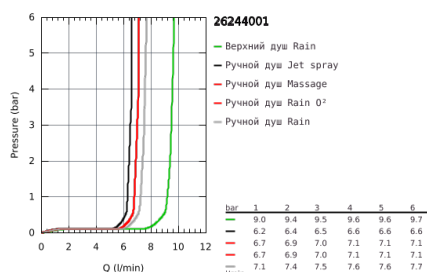

## 26 244 001 TEMPESTA COSMOPOLITAN 200 ДУШЕВАЯ СИСТЕМА С ОДНОРЫЧАЖНЫМ СМЕСИТЕЛЕМ НАСТЕННОГО МОНТАЖА