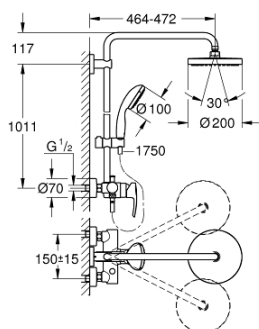

## 26 244 001 TEMPESTA COSMOPOLITAN 200 ДУШЕВАЯ СИСТЕМА С ОДНОРЫЧАЖНЫМ СМЕСИТЕЛЕМ НАСТЕННОГО МОНТАЖА

### ОПИСАНИЕ ПРОДУКТА

- в комплект входят:
- горизонтальный поворотный душевой кронштейн 450 мм
- однорычажный смеситель для душа с переключателем
- выбор между:
- верхний душ Tempesta Cosmopolitan 200 (27 541)
- душевая струя Rain
- с шаровым шарниром
- угол поворота  $\pm 15^\circ$
- ручной душ Tempesta 100, 2 вида струй, 9,5 л/мин (27 597)
- Режимы струи:
- Rain, Jet
- регулируется по высоте с помощью скользящего элемента
- душевой шланг, 1.750 мм 1/2" x 1/2" (28 410)
- GROHE SilkMove керамический картридж  $\varnothing 46$  мм
- GROHE DreamSpray превосходный поток воды
- GROHE StarLight хромированное покрытие поверхности
- SpeedClean система против известковых отложений
- внутренний охлаждающий канал для продолжительного срока службы
- Twistfree против перекручивания шланга
- совместим с проточным водонагревателем только выше 18 кВт/ч, а также с накопительным водонагревателем (см. Техническую информацию)
- минимальный расход воды 7л/мин
- минимальное давление 1,0 бар