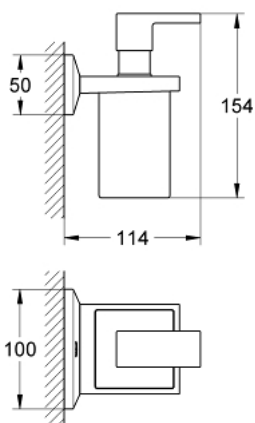

40 494 000 ALLURE BRILLIANT ДЕРЖАТЕЛЬ С ДОЗАТОРОМ ЖИДКОГО МЫЛА

ОПИСАНИЕ ПРОДУКТА

- стекло / металл
- объем 150 мл
- скрытое крепление
- GROHE StarLight хромированное покрытие поверхности

40 494 000 ALLURE BRILLIANT ДЕРЖАТЕЛЬ С ДОЗАТОРОМ ЖИДКОГО МЫЛА

ЗАПАСНЫЕ ЧАСТИ

1: Дозатор жидкого мыла (запасной) (Order-nr. 40695000)