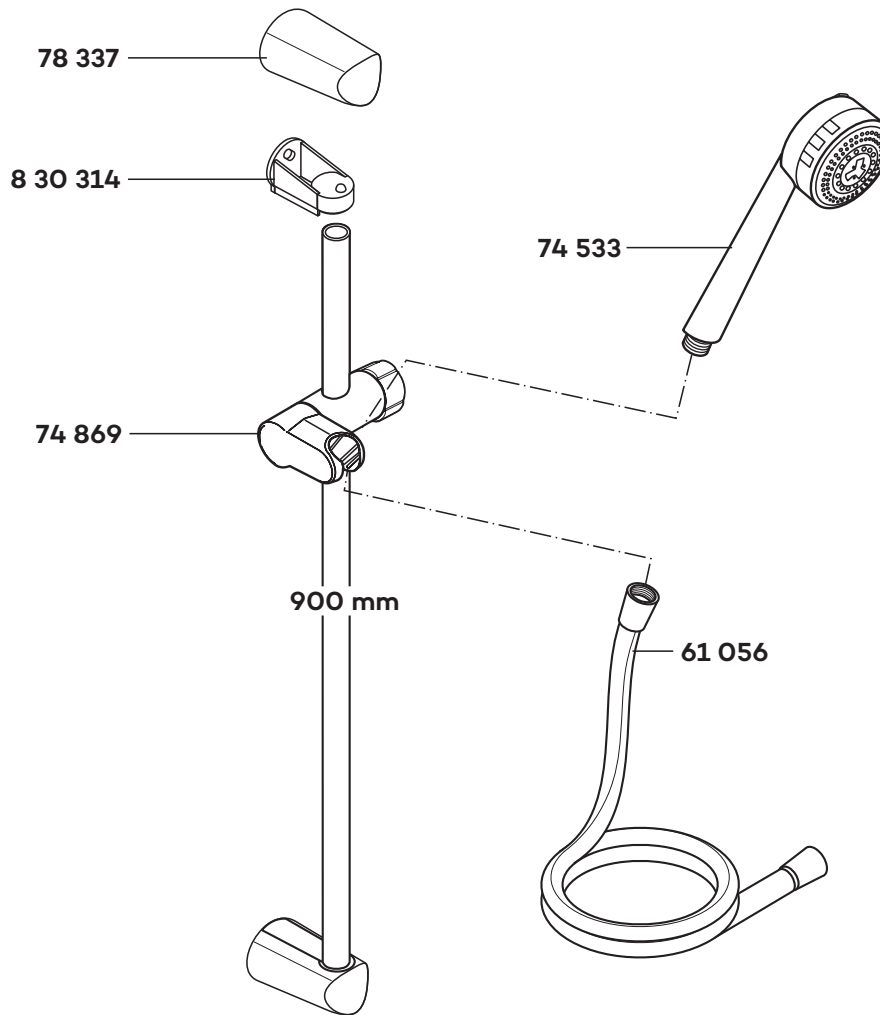

KLUDI ZENTA 3S

60840

A_6084000W

60840	Brause-Set	shower set	doucheset
61 056	Brauseschlauch	shower hose	doucheslang
74 533	Handbrause 3S	handshower 3S	handdouche 3S
74 869	Gleitschieber	Glider	glijstuk
78 337	Gehäuse	Body	buis, boven individueel kruisbaar
830 314	Wandhalter	wall hook	wandhouder