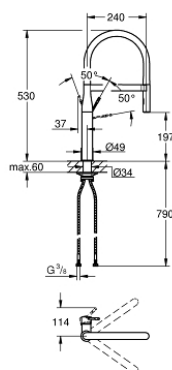

30 294 000 ESSENCE СМЕСИТЕЛЬ ОДНОРЫЧАЖНЫЙ ДЛЯ МОЙКИ, DN 15

ОПИСАНИЕ ПРОДУКТА

- монтаж на одно отверстие
- GROHE StarLight хромированное покрытие поверхности
- GROHE SilkMove керамический картридж 28 мм
- выпрямитель потока
- со встроенным ограничителем температуры
- профессиональная лейка
- с гибким силиконовым шлангом GROHflexx kitchen
- переключатель режима струи: ламинарный / душевой SpeedClean
- автоматический возврат на ламинарный режим струи
- металлическая лейка
- GROHE Magnetic Docking гарантирует легкое вытяжение и возврат головки аэратора в исходное положение
- поворотный излив
- угол поворота 360°
- с защитой от обратного потока
- гибкая подводка
- система быстрого монтажа

30 294 000 **ESSENCE СМЕСИТЕЛЬ ОДНОРЫЧАЖНЫЙ ДЛЯ МОЙКИ, DN 15**

ЗАПАСНЫЕ ЧАСТИ

- 1: Рычаг (Order-nr. 46927000)
- 2: Картридж (Order-nr. 46963000)
- 3: Выдвижной излив (Order-nr. 46965000)
- 3.1: Регулятор струи (Order-nr. 48347000)
- 4: Душевой шланг (Order-nr. 46964KK0)
- 5: Обратный клапан (Order-nr. 08565000)
- 6: Сетка (Order-nr. 0676800M)
- 7: Стабилизирующая плашка (Order-nr. 05334000)
- 8: Комплект крепежа (Order-nr. 48477000)