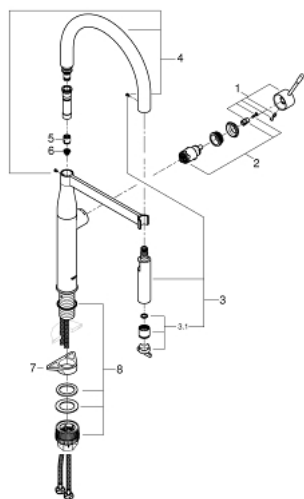

30 294 000 ESSENCE СМЕСИТЕЛЬ ОДНОРЫЧАЖНЫЙ ДЛЯ МОЙКИ, DN 15

ОПИСАНИЕ ПРОДУКТА

- монтаж на одно отверстие
- GROHE StarLight хромированное покрытие поверхности
- GROHE SilkMove керамический картридж 28 мм
- выпрямитель потока
- со встроенным ограничителем температуры
- профессиональная лейка
- с гибким силиконовым шлангом GROHflexx kitchen
- переключатель режима струи: ламинарный / душевой SpeedClean
- автоматический возврат на ламинарный режим струи
- металлическая лейка
- GROHE Magnetic Docking гарантирует легкое вытяжение и возврат головки аэратора в исходное положение
- поворотный излив
- угол поворота 360°
- с защитой от обратного потока
- гибкая подводка
- система быстрого монтажа

30 294 000 **ESSENCE СМЕСИТЕЛЬ ОДНОРЫЧАЖНЫЙ ДЛЯ МОЙКИ, DN 15**

ЗАПАСНЫЕ ЧАСТИ

- 1: Рычаг (Order-nr. 46927000)
- 2: Картридж (Order-nr. 46963000)
- 3: Выдвижной излив (Order-nr. 46965000)
- 3.1: Регулятор струи (Order-nr. 48347000)
- 4: Душевой шланг (Order-nr. 46964KK0)
- 5: Обратный клапан (Order-nr. 08565000)
- 6: Сетка (Order-nr. 0676800M)
- 7: Стабилизирующая плашка (Order-nr. 05334000)
- 8: Комплект крепежа (Order-nr. 48477000)