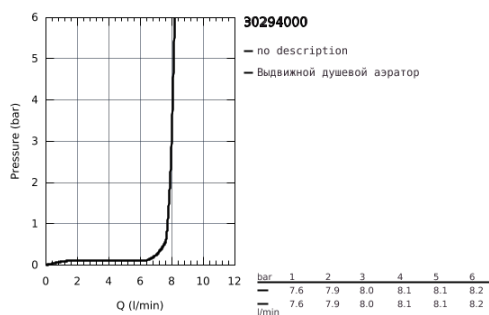

30 294 000 ESSENCE СМЕСИТЕЛЬ ОДНОРЫЧАЖНЫЙ ДЛЯ МОЙКИ, DN 15

ОПИСАНИЕ ПРОДУКТА

- монтаж на одно отверстие
- GROHE StarLight хромированное покрытие поверхности
- GROHE SilkMove керамический картридж 28 мм
- выпрямитель потока
- со встроенным ограничителем температуры
- профессиональная лейка
- с гибким силиконовым шлангом GROHflexx kitchen
- переключатель режима струи: ламинарный / душевой SpeedClean
- автоматический возврат на ламинарный режим струи
- металлическая лейка
- GROHE Magnetic Docking гарантирует легкое вытяжение и возврат головки аэратора в исходное положение
- поворотный излив
- угол поворота 360°
- с защитой от обратного потока
- гибкая подводка
- система быстрого монтажа