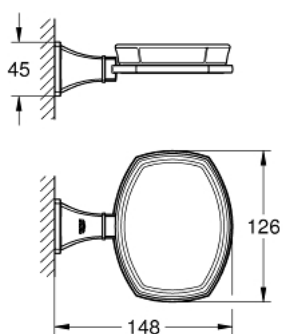

40 628 IG0 GRANDERA ДЕРЖАТЕЛЬ С КЕРАМИЧЕСКОЙ МЫЛЬНИЦЕЙ

ОПИСАНИЕ ПРОДУКТА

- материал: керамика/металл
- скрытое крепление
- GROHE StarLight хромированное покрытие поверхности

40 628 IG0 GRANDERA ДЕРЖАТЕЛЬ С КЕРАМИЧЕСКОЙ МЫЛЬНИЦЕЙ

ЗАПАСНЫЕ ЧАСТИ

1: Мыльница (Order-нр. 40670000)