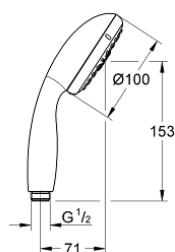

28 578 002 ТЕМПЕСТА 100 РУЧНОЙ ДУШ, 4 ВИДА СТРУЙ

ОПИСАНИЕ ПРОДУКТА

- GROHE Rain O2, Rain, Massage, Jet
- GROHE DreamSpray превосходный поток воды
- GROHE StarLight хромированное покрытие поверхности
- SpeedClean система против известковых отложений
- внутренний охлаждающий канал для продолжительного срока службы
- ShockProof силиконовое кольцо, предотвращающее повреждение поверхности при падении ручного душа
- универсальное крепление, подходящее к любому стандартному шлангу
- может использоваться с проточным водонагревателем

28 578 002 ТЕМПЕСТА 100 РУЧНОЙ ДУШ, 4 ВИДА СТРУЙ

28 578 002 **ТЕМPEСТА 100 РУЧНОЙ ДУШ, 4 ВИДА СТРУЙ**

ЗАПАСНЫЕ ЧАСТИ

1: Сетка (Order-nr. 0700200M)