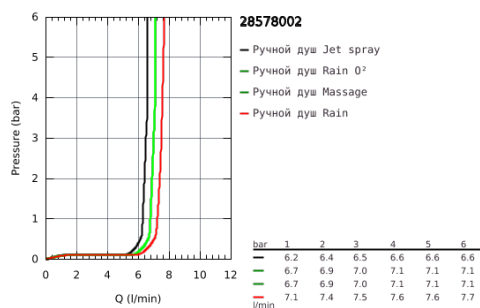

28 578 002 ТЕМПЕСТА 100 РУЧНОЙ ДУШ, 4 ВИДА СТРУЙ

ОПИСАНИЕ ПРОДУКТА

- GROHE Rain O2, Rain, Massage, Jet
- GROHE DreamSpray превосходный поток воды
- GROHE StarLight хромированное покрытие поверхности
- SpeedClean система против известковых отложений
- внутренний охлаждающий канал для продолжительного срока службы
- ShockProof силиконовое кольцо, предотвращающее повреждение поверхности при падении ручного душа
- универсальное крепление, подходящее к любому стандартному шлангу
- может использоваться с проточным водонагревателем

28 578 002 ТЕМПЕСТА 100 РУЧНОЙ ДУШ, 4 ВИДА СТРУЙ

28 578 002 **ТЕМPEСТА 100 РУЧНОЙ ДУШ, 4 ВИДА СТРУЙ**

ЗАПАСНЫЕ ЧАСТИ

1: Сетка (Order-nr. 0700200M)