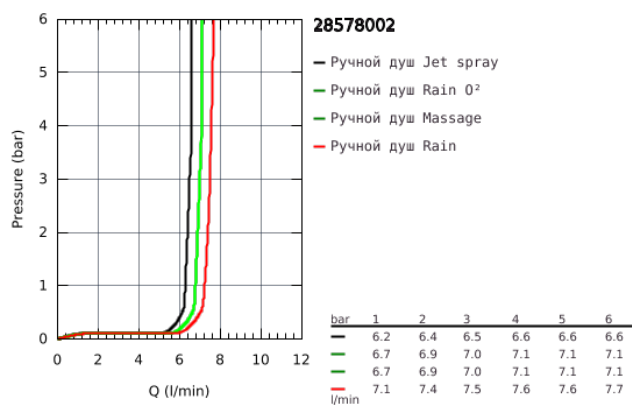

28 578 002 ТЕМПЕСТА 100 РУЧНОЙ ДУШ, 4 ВИДА СТРУЙ

ОПИСАНИЕ ПРОДУКТА

- GROHE Rain O2, Rain, Massage, Jet
- GROHE DreamSpray превосходный поток воды
- GROHE StarLight хромированное покрытие поверхности
- SpeedClean система против известковых отложений
- внутренний охлаждающий канал для продолжительного срока службы
- ShockProof силиконовое кольцо, предотвращающее повреждение поверхности при падении ручного душа
- универсальное крепление, подходящее к любому стандартному шлангу
- может использоваться с проточным водонагревателем

28 578 002 ТЕМПЕСТА 100 РУЧНОЙ ДУШ, 4 ВИДА СТРУЙ

28 578 002 **ТЕМPEСТА 100 РУЧНОЙ ДУШ, 4 ВИДА СТРУЙ**

ЗАПАСНЫЕ ЧАСТИ

1: Сетка (Order-nr. 0700200M)