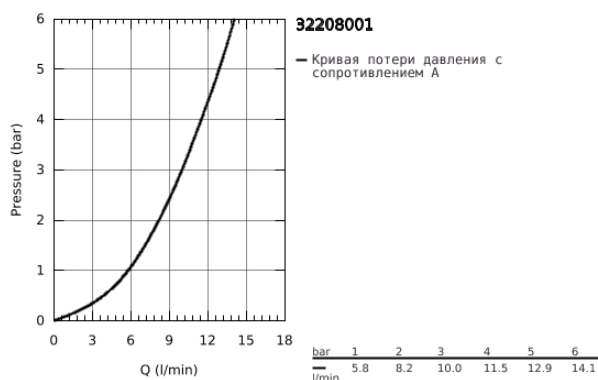

32 208 001 CONCEPTO СМЕСИТЕЛЬ ОДНОРЫЧАЖНЫЙ ДЛЯ БИДЕ DN 15 S-SIZE

ОПИСАНИЕ ПРОДУКТА

- монтаж на одно отверстие
- металлический рычаг
- GROHE SilkMove керамический картридж 28 мм
- с ограничителем температуры
- GROHE StarLight хромированное покрытие поверхности
- GROHE FastFixation быстрая монтажная система
- аэратор с шаровым шарниром
- рычажный донный клапан 1 1/4"
- гибкая подводка
- класс шума I по DIN 4109

32 208 001 **CONCETTO СМЕСИТЕЛЬ ОДНОРЫЧАЖНЫЙ ДЛЯ БИДЕ DN 15 S-SIZE**

ЗАПАСНЫЕ ЧАСТИ

- 1: Рычаг (Order-nr. 46753000)
 - 2: Крепежное кольцо (Order-nr. 46715000)
 - 3: Картридж (Order-nr. 46580000)
 - 4: Аэратор (Order-nr. 13929000)
 - 5: Тяга (Order-nr. 46739000)
 - 6: Обратное резьбовое соединение (Order-nr. 46249000)
 - 7: Сливной гарнитур 1 1/4" (Order-nr. 28910000)
 - 7.1: Пробка (Order-nr. 07182000)
 - 7.2: Эксцентриковая тяга (Order-nr. 07052000)
 - 8: Монтажный ключ (Order-nr. 19017000)*
 - 9: Эксцентриковая тяга (Order-nr. 07341000)*
 - 10: Основа (Order-nr. 48165000)*
- * Optional accessories