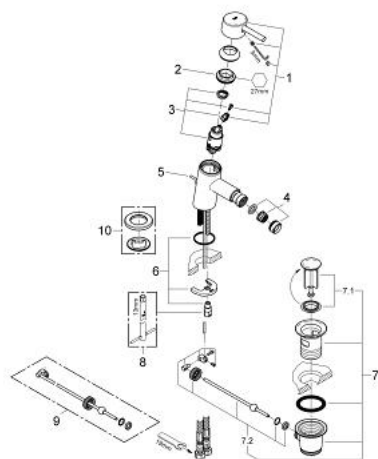

32 208 001 CONCEPTO СМЕСИТЕЛЬ ОДНОРЫЧАЖНЫЙ ДЛЯ БИДЕ DN 15 S-SIZE

ОПИСАНИЕ ПРОДУКТА

- монтаж на одно отверстие
- металлический рычаг
- GROHE SilkMove керамический картридж 28 мм
- с ограничителем температуры
- GROHE StarLight хромированное покрытие поверхности
- GROHE FastFixation быстрая монтажная система
- аэратор с шаровым шарниром
- рычажный донный клапан 1 1/4"
- гибкая подводка
- класс шума I по DIN 4109

32 208 001 **CONCETTO СМЕСИТЕЛЬ ОДНОРЫЧАЖНЫЙ ДЛЯ БИДЕ DN 15 S-SIZE**

ЗАПАСНЫЕ ЧАСТИ

- 1: Рычаг (Order-nr. 46753000)
 - 2: Крепежное кольцо (Order-nr. 46715000)
 - 3: Картридж (Order-nr. 46580000)
 - 4: Аэратор (Order-nr. 13929000)
 - 5: Тяга (Order-nr. 46739000)
 - 6: Обратное резьбовое соединение (Order-nr. 46249000)
 - 7: Сливной гарнитур 1 1/4" (Order-nr. 28910000)
 - 7.1: Пробка (Order-nr. 07182000)
 - 7.2: Эксцентриковая тяга (Order-nr. 07052000)
 - 8: Монтажный ключ (Order-nr. 19017000)*
 - 9: Эксцентриковая тяга (Order-nr. 07341000)*
 - 10: Основа (Order-nr. 48165000)*
- * Optional accessories