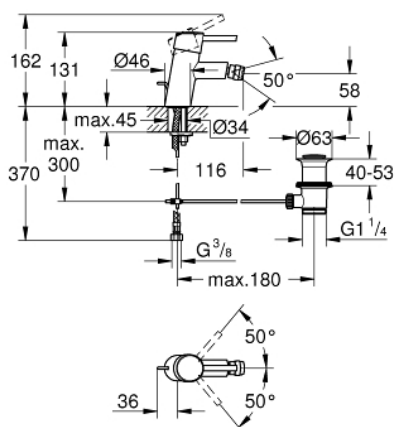

32 208 001 CONCEPTO СМЕСИТЕЛЬ ОДНОРЫЧАЖНЫЙ ДЛЯ БИДЕ DN 15 S-SIZE

ОПИСАНИЕ ПРОДУКТА

- монтаж на одно отверстие
- металлический рычаг
- GROHE SilkMove керамический картридж 28 мм
- с ограничителем температуры
- GROHE StarLight хромированное покрытие поверхности
- GROHE FastFixation быстрая монтажная система
- аэратор с шаровым шарниром
- рычажный донный клапан 1 1/4"
- гибкая подводка
- класс шума I по DIN 4109

32 208 001 **CONCETTO СМЕСИТЕЛЬ ОДНОРЫЧАЖНЫЙ ДЛЯ БИДЕ DN 15 S-SIZE**

ЗАПАСНЫЕ ЧАСТИ

- 1: Рычаг (Order-nr. 46753000)
 - 2: Крепежное кольцо (Order-nr. 46715000)
 - 3: Картридж (Order-nr. 46580000)
 - 4: Аэратор (Order-nr. 13929000)
 - 5: Тяга (Order-nr. 46739000)
 - 6: Обратное резьбовое соединение (Order-nr. 46249000)
 - 7: Сливной гарнитур 1 1/4" (Order-nr. 28910000)
 - 7.1: Пробка (Order-nr. 07182000)
 - 7.2: Эксцентриковая тяга (Order-nr. 07052000)
 - 8: Монтажный ключ (Order-nr. 19017000)*
 - 9: Эксцентриковая тяга (Order-nr. 07341000)*
 - 10: Основа (Order-nr. 48165000)*
- * Optional accessories