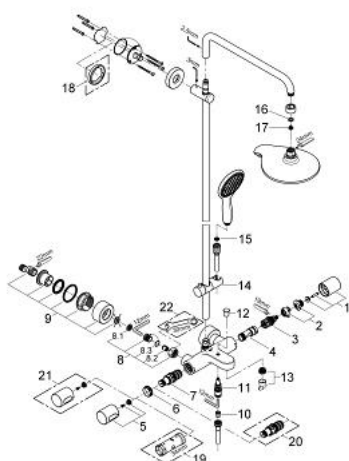

27 913 000 POWER&SOUL SYSTEM 190 ДУШЕВАЯ СИСТЕМА С ТЕРМОСТАТОМ ДЛЯ НАСТЕННОГО МОНТАЖА

ЗАПАСНЫЕ ЧАСТИ

- 1: Ручка Aquadimmer (Order-nr. 47804000)
- 2: Стопор (Order-nr. 47723000)
- 3: Aquadimmer (Order-nr. 12433000)
- 4: Водоводная трубка (Order-nr. 47751000)
- 5: Рычаг (Order-nr. 47803000)
- 6: Крепежное кольцо (Order-nr. 47743000)
- 7: Компактный термостатический картридж 1/2" (Order-nr. 47439000)
- 8: Обратный клапан (Order-nr. 47189000)
- 8.1: Грязеулавливающий фильтр (Order-nr. 0726400M)
- 8.2: Обратный клапан (Order-nr. 08565000)
- 8.3: O-кольцо Ø17 x Ø2 (Order-nr. 0305500M)
- 9: S-образный эксцентрик (Order-nr. 12693000)
- 10: Обратный клапан (Order-nr. 08565000)
- 11: Переключатель (Order-nr. 65655000)
- 12: Кнопка переключателя (Order-nr. 65648000)
- 13: Аэратор (Order-nr. 13926000)
- 14: Скользящий элемент (Order-nr. 12140000)
- 15: Сетка (Order-nr. 0700200M)
- 16: Уплотнение Ø18,5 x Ø12 x 2 (Order-nr. 0138900M)
- 17: Сетка (Order-nr. 0676800M)
- 18: Шайба выравнивания (Order-nr. 27180000)*
- 19: Ключ (Order-nr. 19332000)*
- 20: GROHE TurboStat картридж 1/2" (Order-nr. 47175000)*
- 21: Рукоятка выбора температуры (Order-nr. 47811000)*
- 22: Ключ (Order-nr. 19377000)*

* Optional accessories