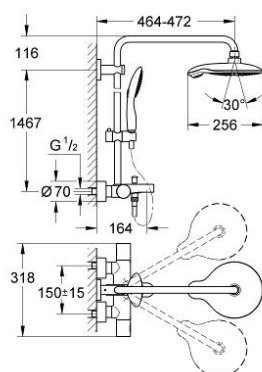

27 913 000 POWER&SOUL SYSTEM 190 ДУШЕВАЯ СИСТЕМА С ТЕРМОСТАТОМ ДЛЯ НАСТЕННОГО МОНТАЖА

ОПИСАНИЕ ПРОДУКТА

- в комплект входят:
- горизонтальный поворотный душевой кронштейн 450 мм
- настенный термостат для ванны с аквадиммером
- выбор между:
- Power&Soul Верхний душ (27 766 000)
- с шаровым шарниром
- угол поворота $\pm 20^\circ$
- излив для ванны
- индивидуальный переключатель для
- Ручной душ Power&Soul 115 (27 669 000)
- регулируется по высоте с помощью скользящего элемента (12 140 000)
- душевой шланг 1750 мм (28 388 000)
- минимальный расход воды 7л/мин
- GROHE TurboStat компактный картридж с восковым термoeлементом
- GROHE One-click showering Выбор режима струи нажатием кнопки
- GROHE DreamSpray превосходный поток воды
- GROHE StarLight хромированное покрытие поверхности
- GROHE CoolTouch Полностью исключается вероятность ожога о внешнюю поверхность смесителя
- SpeedClean система против известковых отложений
- внутренний охлаждающий канал для продолжительного срока службы
- совместим с проточным водонагревателем только выше 18 кВт/ч, а также с накопительным водонагревателем (см. Техническую информацию)