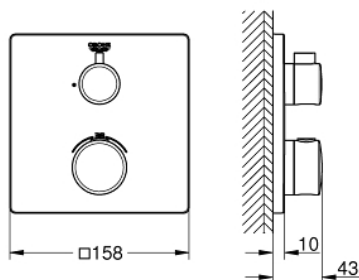

24 078 000 GROHTHERM ТЕРМОСТАТ ДЛЯ ДУША С ПЕРЕКЛЮЧАТЕЛЕМ НА 1 ПОЛОЖЕНИЕ

ОПИСАНИЕ ПРОДУКТА

- комплект верхней монтажной части для
- GROHE Rapido SmartBox 35 600/35 604 (универсальная встраиваемая часть)
- GROHE TurboStat компактный картридж с восковым термoeлементом
- GROHE StarLight хромированное покрытие поверхности
- с настенными розетками GROHE FastFixation (скрытые эксцентрики, уплотнение, скрытый монтаж)
- металлическая накладная панель, регулируемая на 6°
- GROHE SafeStop стопор безопасности при 38°C
- GROHE SafeStop Plus опционно ограничитель температуры на 43°C / 46°C, включен
- встроенные обратные клапаны и грязеулавливающие фильтры
- керамический запорный вентиль, 120°
- распределение расхода: выход В = 27 л/мин, выход С = 30 л/мин
- без встраиваемой части

24 078 000 ГРОНТHERM ТЕРМОСТАТ ДЛЯ ДУША С ПЕРЕКЛЮЧАТЕЛЕМ НА 1 ПОЛОЖЕНИЕ

ЗАПАСНЫЕ ЧАСТИ

- 1: Ручка температуры (Order-nr. 49082000)
 - 2: Монтажная плата (Order-nr. 49080000)
 - 3: Розетка (Order-nr. 49076000)
 - 4: Запорная рукоятка (Order-nr. 49083000)
 - 5: Aquadimmer (Order-nr. 49084000)
 - 6: Компактный термостатический картридж 3/4" (Order-nr. 49028000)
 - 7: Обратный клапан (Order-nr. 49085000)
 - 8: Уплотнение (Order-nr. 48360000)
 - 9: GROHE TurboStat картридж 3/4" (Order-nr. 49003000)*
 - 10: Ключ (Order-nr. 49059000)*
 - 11: Набор запорных клапанов (Order-nr. 1405300M)*
 - 12: Универсальный набор удлинителей для термостатов с 2 рукоятками, 25 мм (Order-nr. 14058000)*
- * Optional accessories