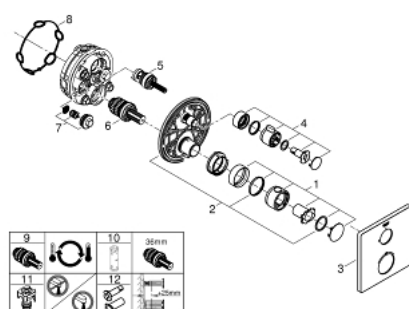

24 078 000 GROHTHERM ТЕРМОСТАТ ДЛЯ ДУША С ПЕРЕКЛЮЧАТЕЛЕМ НА 1 ПОЛОЖЕНИЕ

ОПИСАНИЕ ПРОДУКТА

- комплект верхней монтажной части для
- GROHE Rapido SmartBox 35 600/35 604 (универсальная встраиваемая часть)
- GROHE TurboStat компактный картридж с восковым термoeлементом
- GROHE StarLight хромированное покрытие поверхности
- с настенными розетками GROHE FastFixation (скрытые эксцентрики, уплотнение, скрытый монтаж)
- металлическая накладная панель, регулируемая на 6°
- GROHE SafeStop стопор безопасности при 38°C
- GROHE SafeStop Plus опционно ограничитель температуры на 43°C / 46°C, включен
- встроенные обратные клапаны и грязеулавливающие фильтры
- керамический запорный вентиль, 120°
- распределение расхода: выход В = 27 л/мин, выход С = 30 л/мин
- без встраиваемой части

24 078 000 ГРОНТHERM ТЕРМОСТАТ ДЛЯ ДУША С ПЕРЕКЛЮЧАТЕЛЕМ НА 1 ПОЛОЖЕНИЕ

ЗАПАСНЫЕ ЧАСТИ

- 1: Ручка температуры (Order-nr. 49082000)
 - 2: Монтажная плата (Order-nr. 49080000)
 - 3: Розетка (Order-nr. 49076000)
 - 4: Запорная рукоятка (Order-nr. 49083000)
 - 5: Aquadimmer (Order-nr. 49084000)
 - 6: Компактный термостатический картридж 3/4" (Order-nr. 49028000)
 - 7: Обратный клапан (Order-nr. 49085000)
 - 8: Уплотнение (Order-nr. 48360000)
 - 9: GROHE TurboStat картридж 3/4" (Order-nr. 49003000)*
 - 10: Ключ (Order-nr. 49059000)*
 - 11: Набор запорных клапанов (Order-nr. 1405300M)*
 - 12: Универсальный набор удлинителей для термостатов с 2 рукоятками, 25 мм (Order-nr. 14058000)*
- * Optional accessories