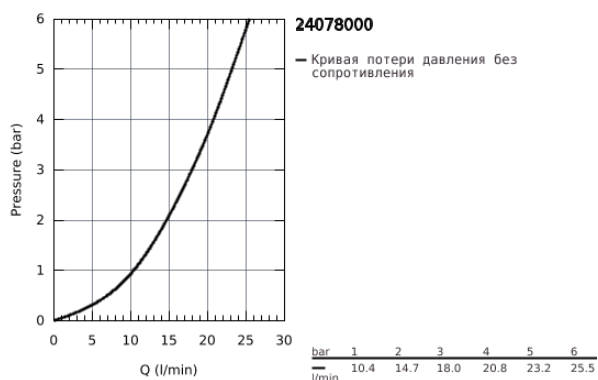

24 078 000 GROHTHERM ТЕРМОСТАТ ДЛЯ ДУША С ПЕРЕКЛЮЧАТЕЛЕМ НА 1 ПОЛОЖЕНИЕ

ОПИСАНИЕ ПРОДУКТА

- комплект верхней монтажной части для
- GROHE Rapido SmartBox 35 600/35 604 (универсальная встраиваемая часть)
- GROHE TurboStat компактный картридж с восковым термoeлементом
- GROHE StarLight хромированное покрытие поверхности
- с настенными розетками GROHE FastFixation (скрытые эксцентрики, уплотнение, скрытый монтаж)
- металлическая накладная панель, регулируемая на 6°
- GROHE SafeStop стопор безопасности при 38°C
- GROHE SafeStop Plus опционно ограничитель температуры на 43°C / 46°C, включен
- встроенные обратные клапаны и грязеулавливающие фильтры
- керамический запорный вентиль, 120°
- распределение расхода: выход В = 27 л/мин, выход С = 30 л/мин
- без встраиваемой части