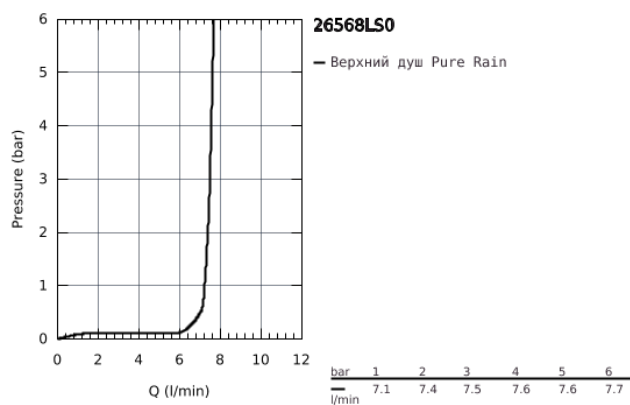

26 568 LS0 RAINSHOWER MONO 310 CUBE ВЕРХНИЙ ДУШ С ОДНИМ РЕЖИМОМ

ОПИСАНИЕ ПРОДУКТА

- GROHE PureRain
- белая душевая поверхность
- шаровый шарнир с углом поворота $\pm 10^\circ$
- резьбовое соединение 1/2"
- GROHE EcoJoy ограничитель расхода воды 9,5 л/мин
- GROHE DreamSpray превосходный поток воды
- GROHE StarLight хромированное покрытие поверхности
- SpeedClean система против известковых отложений
- внутренний охлаждающий канал для продолжительного срока службы
- может использоваться с проточным водонагревателем

Certificate NF - Classement E01 C1 A1 U3

26 568 LS0 RAINSHOWER MONO 310 CUBE ВЕРХНИЙ ДУШ С ОДНИМ РЕЖИМОМ

ЗАПАСНЫЕ ЧАСТИ

1: Уплотнение Ø18,5 x Ø12 x 2 (Order-nr. 0138900M)

2: Сетка (Order-nr. 48007000)