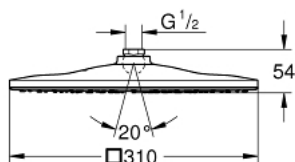

26 568 LS0 RAINSHOWER MONO 310 CUBE ВЕРХНИЙ ДУШ С ОДНИМ РЕЖИМОМ

ОПИСАНИЕ ПРОДУКТА

- GROHE PureRain
- белая душевая поверхность
- шаровый шарнир с углом поворота $\pm 10^\circ$
- резьбовое соединение 1/2"
- GROHE EcoJoy ограничитель расхода воды 9,5 л/мин
- GROHE DreamSpray превосходный поток воды
- GROHE StarLight хромированное покрытие поверхности
- SpeedClean система против известковых отложений
- внутренний охлаждающий канал для продолжительного срока службы
- может использоваться с проточным водонагревателем

Certificate NF - Classement E01 C1 A1 U3

26 568 LS0 RAINSHOWER MONO 310 CUBE ВЕРХНИЙ ДУШ С ОДНИМ РЕЖИМОМ

ЗАПАСНЫЕ ЧАСТИ

1: Уплотнение Ø18,5 x Ø12 x 2 (Order-nr. 0138900M)

2: Сетка (Order-nr. 48007000)