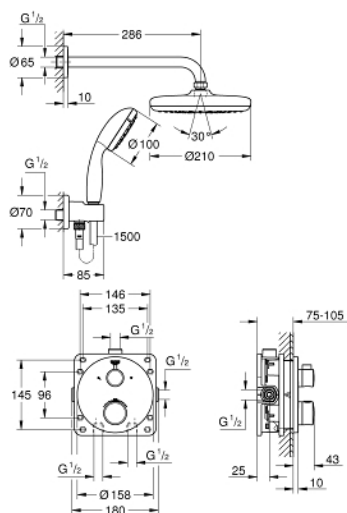

34 727 000 GROHTHERM НАБОР ДЛЯ КОМПЛЕКТАЦИИ ДУША С TEMPESTA 210

ОПИСАНИЕ ПРОДУКТА

- в комплект входят:
- Grotherm комплект готового монтажа с Aquadimmer (24 076)
- GROHE Rapido SmartBox 35 600/35 604 (универсальная встраиваемая часть)
- Tempesta 210 верхний душ 9.5 л/мин (26 410)
- Rainshower Душевой кронштейн 286 мм (28 576 000)
- Ручной душ Tempesta 100 II (27 597)
- подключение для душевого шланга (28 628)
- Rotaflex душевой шланг 1500 мм 1/2" x 1/2" (28 409)