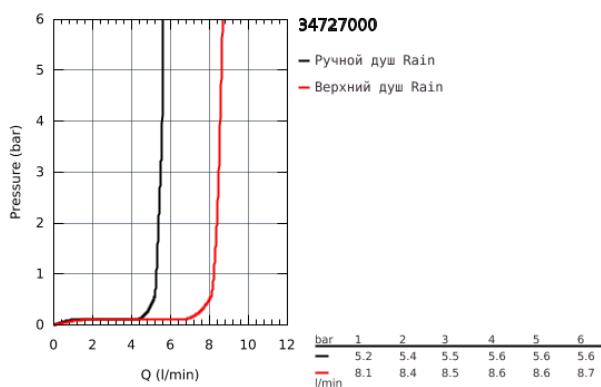

34 727 000 GROHTHERM НАБОР ДЛЯ КОМПЛЕКТАЦИИ ДУША С TEMPESTA 210

ОПИСАНИЕ ПРОДУКТА

- в комплект входят:
- Grotherm комплект готового монтажа с Aquadimmer (24 076)
- GROHE Rapido SmartBox 35 600/35 604 (универсальная встраиваемая часть)
- Tempesta 210 верхний душ 9.5 л/мин (26 410)
- Rainshower Душевой кронштейн 286 мм (28 576 000)
- Ручной душ Tempesta 100 II (27 597)
- подключение для душевого шланга (28 628)
- Rotaflex душевой шланг 1500 мм 1/2" x 1/2" (28 409)