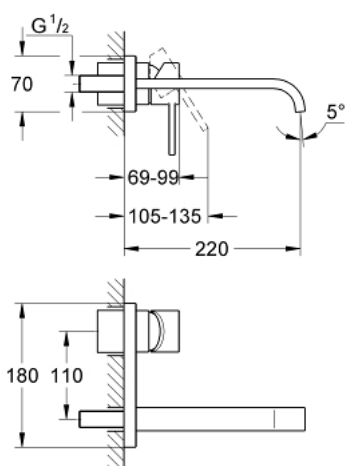

## 19 386 000 ALLURE СМЕСИТЕЛЬ ДЛЯ РАКОВИНЫ НА ДВА ОТВЕРСТИЯ M-SIZE

### ОПИСАНИЕ ПРОДУКТА

- настенный монтаж
- без встраиваемого механизма
- комплект верхней монтажной части для 33 769 000
- с металлической платой
- GROHE StarLight хромированное покрытие поверхности
- ограничитель расхода 8 л/мин
- излив с аэратором
- размер по осям 110 мм
- вынос 220 мм
- минимальное давление 1,0 бар

19 386 000 **ALLURE СМЕСИТЕЛЬ ДЛЯ РАКОВИНЫ НА ДВА ОТВЕРСТИЯ**  
**M-SIZE**

**ЗАПАСНЫЕ ЧАСТИ**

- 1: Рычаг (Order-nr. 46609000)
- 2: Колпак (Order-nr. 09038000)
- 3: Аэратор (Order-nr. 13220000)
- 4: Ограничитель потока (Order-nr. 46324000)
- 5: Ограничитель температуры (Order-nr. 46375000)\*
- 6: Удлинение (Order-nr. 46191000)\*