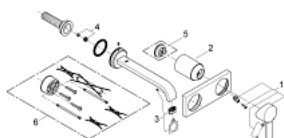

## 19 386 000 ALLURE СМЕСИТЕЛЬ ДЛЯ РАКОВИНЫ НА ДВА ОТВЕРСТИЯ M-SIZE

### ОПИСАНИЕ ПРОДУКТА

- настенный монтаж
- без встраиваемого механизма
- комплект верхней монтажной части для 33 769 000
- с металлической платой
- GROHE StarLight хромированное покрытие поверхности
- ограничитель расхода 8 л/мин
- излив с аэратором
- размер по осям 110 мм
- вынос 220 мм
- минимальное давление 1,0 бар

19 386 000 **ALLURE СМЕСИТЕЛЬ ДЛЯ РАКОВИНЫ НА ДВА ОТВЕРСТИЯ**  
**M-SIZE**

**ЗАПАСНЫЕ ЧАСТИ**

- 1: Рычаг (Order-nr. 46609000)
- 2: Колпак (Order-nr. 09038000)
- 3: Аэратор (Order-nr. 13220000)
- 4: Ограничитель потока (Order-nr. 46324000)
- 5: Ограничитель температуры (Order-nr. 46375000)\*
- 6: Удлинение (Order-nr. 46191000)\*