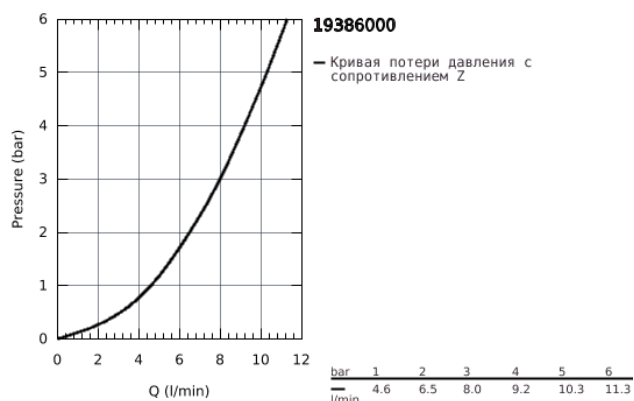

## 19 386 000 ALLURE СМЕСИТЕЛЬ ДЛЯ РАКОВИНЫ НА ДВА ОТВЕРСТИЯ M-SIZE

### ОПИСАНИЕ ПРОДУКТА

- настенный монтаж
- без встраиваемого механизма
- комплект верхней монтажной части для 33 769 000
- с металлической платой
- GROHE StarLight хромированное покрытие поверхности
- ограничитель расхода 8 л/мин
- излив с аэратором
- размер по осям 110 мм
- вынос 220 мм
- минимальное давление 1,0 бар