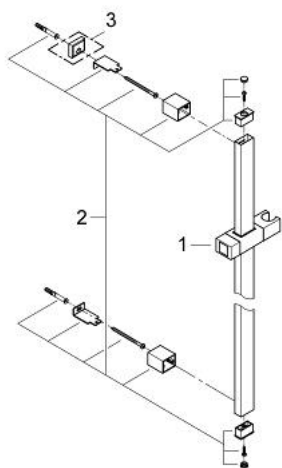

## 27 841 000 EUPHORIA CUBE ДУШЕВАЯ ШТАНГА, 900 ММ

### ОПИСАНИЕ ПРОДУКТА

- с держателем, скользящим элементом и поворотным держателем
- GROHE StarLight хромированное покрытие поверхности

27 841 000 **EUPHORIA CUBE ДУШЕВАЯ ШТАНГА, 900 MM**

**ЗАПАСНЫЕ ЧАСТИ**