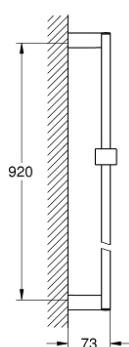

## 27 841 000 EUPHORIA CUBE ДУШЕВАЯ ШТАНГА, 900 ММ

### ОПИСАНИЕ ПРОДУКТА

- с держателем, скользящим элементом и поворотным держателем
- GROHE StarLight хромированное покрытие поверхности

27 841 000 **EUPHORIA CUBE ДУШЕВАЯ ШТАНГА, 900 MM**

**ЗАПАСНЫЕ ЧАСТИ**