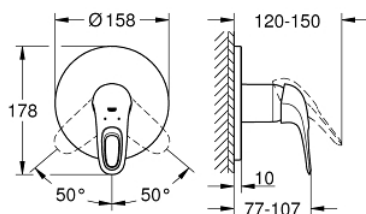

## 24 048 003 EUROSTYLE СМЕСИТЕЛЬ ОДНОРЫЧАЖНЫЙ СКРЫТОГО МОНТАЖА ДЛЯ ДУША

### ОПИСАНИЕ ПРОДУКТА

- комплект верхней монтажной части для
- GROHE Rapido SmartBox 35 600/35 604 (универсальная встраиваемая часть)
- GROHE SilkMove керамический картридж Ø 46 мм
- GROHE StarLight хромированное покрытие поверхности
- с настенными розетками GROHE FastFixation (скрытые эксцентрики, уплотнение, скрытый монтаж)
- металлическая накладная панель, регулируемая на 6°
- металлический рычаг
- распределение расхода: выход В или С = 30 л/мин
- без встраиваемой части