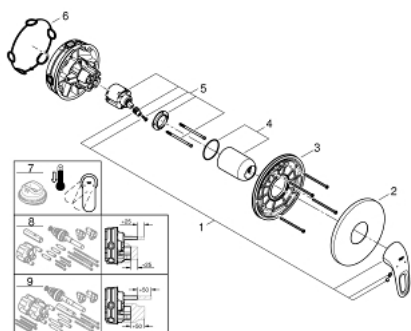

24 048 003 EUROSTYLE СМЕСИТЕЛЬ ОДНОРЫЧАЖНЫЙ СКРЫТОГО МОНТАЖА ДЛЯ ДУША

ЗАПАСНЫЕ ЧАСТИ

1. 1: Рычаг (Order-nr. 46940000)
   - 2: Розетка (Order-nr. 48428000)
   - 3: Монтажная плата (Order-nr. 48439000)
   - 4: Колпак (Order-nr. 02693000)
   - 5: Картридж (Order-nr. 46048000)
   - 6: Уплотнение (Order-nr. 48360000)
   - 7: Ограничитель температуры (Order-nr. 46308000)*
   - 8: Универсальный набор удлинителей для смесителей с 2-мя рукоятками, 25 мм (Order-nr. 14056000)*
   - 9: Универсальный набор удлинителей для смесителей с 2-мя рукоятками, 50 мм (Order-nr. 14057000)*
2. Optional accessories