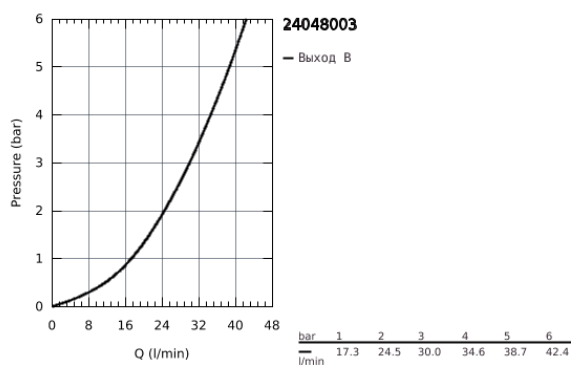

ОПИСАНИЕ ПРОДУКТА

- комплект верхней монтажной части для
- GROHE Rapido SmartBox 35 600/35 604 (универсальная встраиваемая часть)
- GROHE SilkMove керамический картридж Ø 46 мм
- GROHE StarLight хромированное покрытие поверхности
- с настенными розетками GROHE FastFixation (скрытые эксцентрики, уплотнение, скрытый монтаж)
- металлическая накладная панель, регулируемая на 6°
- металлический рычаг
- распределение расхода: выход В или С = 30 л/мин
- без встраиваемой части

Certificate NF - Classement E1 C1 A3 U3