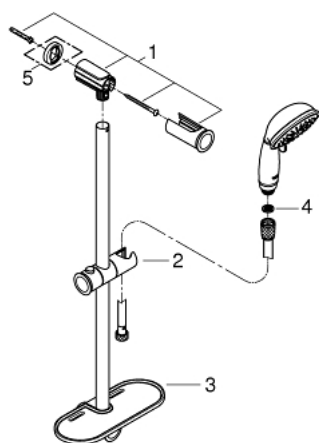

26 086 001 TEMPESTA RUSTIC 100 ДУШЕВОЙ ГАРНИТУР, 4 ВИДА СТРУЙ

ОПИСАНИЕ ПРОДУКТА

- в комплект входят:
- hand shower (26 085)
- душевая штанга, 600 мм (27 519)
- душевой шланг Relaxaflex 1750 мм 1/2" x 1/2" (28 154)
- Полочка GROHE EasyReach (27 596)
- GROHE DreamSpray превосходный поток воды
- GROHE StarLight хромированное покрытие поверхности
- SpeedClean система против известковых отложений
- внутренний охлаждающий канал для продолжительного срока службы
- может использоваться с проточным водонагревателем
- минимальное давление 1,0 бар

26 086 001 TEMPESTA RUSTIC 100 ДУШЕВОЙ ГАРНИТУР, 4 ВИДА СТРУЙ

ЗАПАСНЫЕ ЧАСТИ

1: Держатель душевой штанги (Order-nr. 48092000)

2: Скользящий элемент (Order-nr. 48093000)

3: Полочка GROHE EasyReach (Order-nr. 27596000)