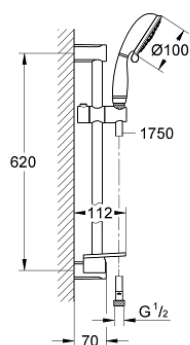

26 086 001 TEMPESTA RUSTIC 100 ДУШЕВОЙ ГАРНИТУР, 4 ВИДА СТРУЙ

ОПИСАНИЕ ПРОДУКТА

- в комплект входят:
- hand shower (26 085)
- душевая штанга, 600 мм (27 519)
- душевой шланг Relaxaflex 1750 мм 1/2" x 1/2" (28 154)
- Полочка GROHE EasyReach (27 596)
- GROHE DreamSpray превосходный поток воды
- GROHE StarLight хромированное покрытие поверхности
- SpeedClean система против известковых отложений
- внутренний охлаждающий канал для продолжительного срока службы
- может использоваться с проточным водонагревателем
- минимальное давление 1,0 бар

26 086 001 TEMPESTA RUSTIC 100 ДУШЕВОЙ ГАРНИТУР, 4 ВИДА СТРУЙ

ЗАПАСНЫЕ ЧАСТИ

1: Держатель душевой штанги (Order-nr. 48092000)

2: Скользящий элемент (Order-nr. 48093000)

3: Полочка GROHE EasyReach (Order-nr. 27596000)