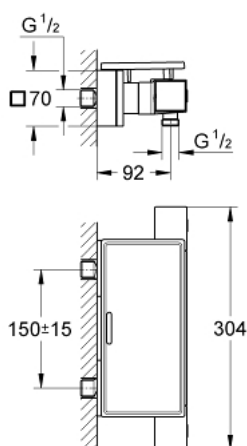

### ОПИСАНИЕ ПРОДУКТА

- настенный монтаж
- GROHE StarLight хромированное покрытие поверхности
- GROHE SafeStop стопор безопасности при 38°C
- GROHE SafeStop Plus опционно ограничитель температуры на 43°C, включен
- GROHE TurboStat компактный картридж с восковым термоэлементом
- встроенный стопор смешанной воды
- GROHE EcoButton рукоятка регулировки напора с кнопкой для экономии воды и индивидуально устанавливаемым стопором
- Carbodur керамический вентиль 1/2", 180°
- отвод для душа снизу 1/2"
- встроенные обратные клапаны
- грязеулавливающие фильтры
- с защитой от обратного потока
- скрытые S-образные эксцентрики
- GROHE EasyReach полочка съемная (18 700 000)
- съемная для легкой очистки
- цвет белый да Винчи
- GROHE EcoJoy Технология совершенного потока при уменьшенном расходе воды

### ЗАПАСНЫЕ ЧАСТИ

- 1: Отсекающая ручка (Order-nr. 47964000)
- 1.1: Заглушка (Order-nr. 4795900M)
- 2: Керамический вентиль 1/2" (Order-nr. 45346000)
- 2.1: O-кольцо Ø18,2 x Ø1,7 (Order-nr. 0392400M)
- 3: Ручка температуры (Order-nr. 47958000)
- 3.1: Заглушка (Order-nr. 4795900M)
- 4: Крепежное кольцо (Order-nr. 47743000)
- 5: Компактный термостатический картридж 1/2" (Order-nr. 47439000)
- 6: Обратный клапан (Order-nr. 47189000)
- 6.1: Грязеулавливающий фильтр (Order-nr. 0726400M)
- 6.2: Обратный клапан (Order-nr. 08565000)
- 6.3: O-кольцо Ø17 x Ø2 (Order-nr. 0305500M)
- 7: S-образный эксцентрик (Order-nr. 47824000)
- 8: Полочка GROHE EasyReach (Order-nr. 18700000)
- 9: Ключ (Order-nr. 19332000)\*
- 10: GROHE TurboStat картридж 1/2" (Order-nr. 47175000)\*