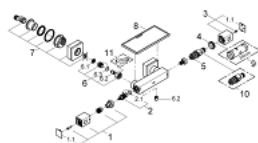

### ОПИСАНИЕ ПРОДУКТА

- настенный монтаж
- GROHE StarLight хромированное покрытие поверхности
- GROHE SafeStop стопор безопасности при 38°C
- GROHE SafeStop Plus опционно ограничитель температуры на 43°C, включен
- GROHE TurboStat компактный картридж с восковым термоэлементом
- встроенный стопор смешанной воды
- GROHE EcoButton рукоятка регулировки напора с кнопкой для экономии воды и индивидуально устанавливаемым стопором
- Carbodur керамический вентиль 1/2", 180°
- отвод для душа снизу 1/2"
- встроенные обратные клапаны
- грязеулавливающие фильтры
- с защитой от обратного потока
- скрытые S-образные эксцентрики
- GROHE EasyReach полочка съемная (18 700 000)
- съемная для легкой очистки
- цвет белый да Винчи
- GROHE EcoJoy Технология совершенного потока при уменьшенном расходе воды

### ЗАПАСНЫЕ ЧАСТИ

- 1: Отсекающая ручка (Order-nr. 47964000)
- 1.1: Заглушка (Order-nr. 4795900M)
- 2: Керамический вентиль 1/2" (Order-nr. 45346000)
- 2.1: O-кольцо Ø18,2 x Ø1,7 (Order-nr. 0392400M)
- 3: Ручка температуры (Order-nr. 47958000)
- 3.1: Заглушка (Order-nr. 4795900M)
- 4: Крепежное кольцо (Order-nr. 47743000)
- 5: Компактный термостатический картридж 1/2" (Order-nr. 47439000)
- 6: Обратный клапан (Order-nr. 47189000)
- 6.1: Грязеулавливающий фильтр (Order-nr. 0726400M)
- 6.2: Обратный клапан (Order-nr. 08565000)
- 6.3: O-кольцо Ø17 x Ø2 (Order-nr. 0305500M)
- 7: S-образный эксцентрик (Order-nr. 47824000)
- 8: Полочка GROHE EasyReach (Order-nr. 18700000)
- 9: Ключ (Order-nr. 19332000)\*
- 10: GROHE TurboStat картридж 1/2" (Order-nr. 47175000)\*