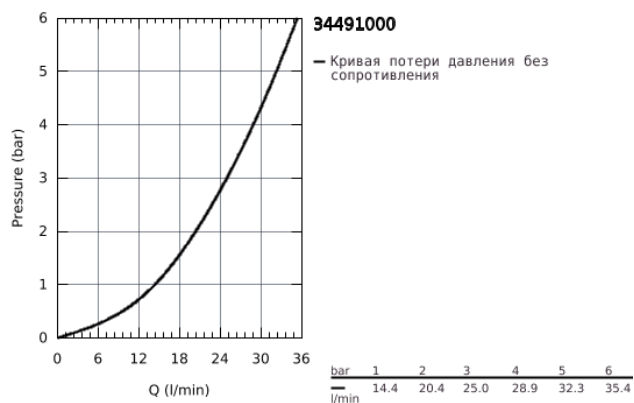

ОПИСАНИЕ ПРОДУКТА

- настенный монтаж
- GROHE StarLight хромированное покрытие поверхности
- GROHE SafeStop стопор безопасности при 38°C
- GROHE SafeStop Plus опционно ограничитель температуры на 43°C, включен
- GROHE TurboStat компактный картридж с восковым термоэлементом
- встроенный стопор смешанной воды
- GROHE EcoButton рукоятка регулировки напора с кнопкой для экономии воды и индивидуально устанавливаемым стопором
- Carbodur керамический вентиль 1/2", 180°
- отвод для душа снизу 1/2"
- встроенные обратные клапаны
- грязеулавливающие фильтры
- с защитой от обратного потока
- скрытые S-образные эксцентрики
- GROHE EasyReach полочка съемная (18 700 000)
- съемная для легкой очистки
- цвет белый да Винчи
- GROHE EcoJoy Технология совершенного потока при уменьшенном расходе воды