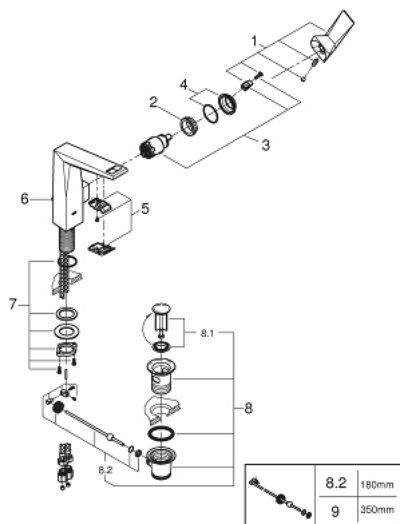

23 109 000 ALLURE BRILLIANT СМЕСИТЕЛЬ ОДНОРЫЧАЖНЫЙ ДЛЯ РАКОВИНЫ, DN 15 L-SIZE

ЗАПАСНЫЕ ЧАСТИ

- 1: Рычаг (Order-nr. 46792000)
 - 2: Крепежное кольцо (Order-nr. 07419000)
 - 3: Картридж (Order-nr. 46963000)
 - 4: Колпак (Order-nr. 46581000)
 - 5: Аэратор (Order-nr. 46794000)
 - 6: Тяга (Order-nr. 46787000)
 - 7: Schaftbefestigung (Order-nr. 48384000)
 - 8: Сливной гарнитур 1 1/4" (Order-nr. 28910000)
 - 8.1: Пробка (Order-nr. 07182000)
 - 8.2: Эксцентриковая тяга (Order-nr. 07052000)
 - 9: Эксцентриковая тяга (Order-nr. 07341000)*
- * Optional accessories