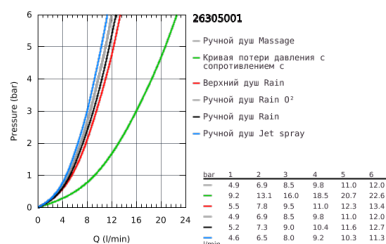

26 305 001 TEMPESTA COSMOPOLITAN SYSTEM 200 ДУШЕВАЯ СИСТЕМА С ОДНОРЫЧАЖНЫМ СМЕСИТЕЛЕМ ДЛЯ ВАННЫ, НАСТЕННЫЙ МОНТАЖ

ОПИСАНИЕ ПРОДУКТА

- с укороченной душевой штангой для использования в душевых кабинах
- в комплект входят:
 - горизонтальный душевой кронштейн 355 мм
 - однорычажный смеситель для душа с переключателем
 - выбор между:
 - верхний душ Tempesta Cosmopolitan 200 (27 541)
 - душевая струя Rain
 - с шаровым шарниром
 - угол поворота $\pm 20^\circ$
 - излив для ванны
 - отдельный переключатель на ручной душ
 - ручной душ Tempesta Cosmopolitan 100 (27 573)
- 4 вида струй:
 - GROHE Rain 02, Rain, Massage, Jet
 - регулируется по высоте с помощью скользящего элемента
- душевой шланг, 1.750 мм 1/2" x 1/2" (28 410)
- Расстояние между смесителем и верхним креплением душевой штанги: 1011 мм
- GROHE SilkMove керамический картридж $\varnothing 46$ мм
- GROHE DreamSpray превосходный поток воды
- SpeedClean система против известковых отложений
- совместим с проточным водонагревателем только выше 18 кВт/ч, а также с накопительным водонагревателем (см. Техническую информацию)
- минимальный расход воды 7л/мин
- минимальное давление 1,0 бар