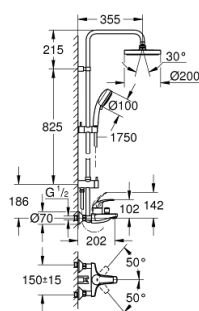

26 305 001 TEMPESTA COSMOPOLITAN SYSTEM 200 ДУШЕВАЯ СИСТЕМА С ОДНОРЫЧАЖНЫМ СМЕСИТЕЛЕМ ДЛЯ ВАННЫ, НАСТЕННЫЙ МОНТАЖ

ОПИСАНИЕ ПРОДУКТА

- с укороченной душевой штангой для использования в душевых кабинах
- в комплект входят:
 - горизонтальный душевой кронштейн 355 мм
 - однорычажный смеситель для душа с переключателем
 - выбор между:
 - верхний душ Tempesta Cosmopolitan 200 (27 541)
 - душевая струя Rain
 - с шаровым шарниром
 - угол поворота $\pm 20^\circ$
 - излив для ванны
 - отдельный переключатель на ручной душ
 - ручной душ Tempesta Cosmopolitan 100 (27 573)
- 4 вида струй:
 - GROHE Rain 02, Rain, Massage, Jet
 - регулируется по высоте с помощью скользящего элемента
- душевой шланг, 1.750 мм 1/2" x 1/2" (28 410)
- Расстояние между смесителем и верхним креплением душевой штанги: 1011 мм
- GROHE SilkMove керамический картридж $\varnothing 46$ мм
- GROHE DreamSpray превосходный поток воды
- SpeedClean система против известковых отложений
- совместим с проточным водонагревателем только выше 18 кВт/ч, а также с накопительным водонагревателем (см. Техническую информацию)
- минимальный расход воды 7л/мин
- минимальное давление 1,0 бар