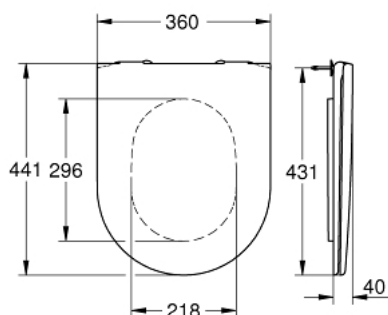

### ОПИСАНИЕ ПРОДУКТА

- с крышкой
- быстросъемное сиденье
- съемное
- материал: Дюропласт
- с креплением
- крепеж из нержавеющей стали
- легкая фиксация сверху
- выдерживает нагрузку 150 кг
- подходит для всех унитазов Керамики Essence