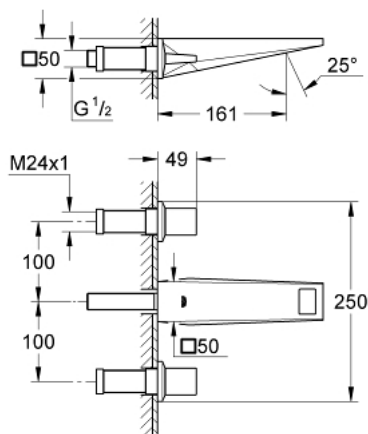

20 346 000 ALLURE BRILLIANT СМЕСИТЕЛЬ ДЛЯ РАКОВИНЫ НА ТРИ ОТВЕРСТИЯ, DN 15 S-SIZE

ОПИСАНИЕ ПРОДУКТА

- настенный монтаж
- без встраиваемого механизма
- комплект верхней монтажной части для 29 025 002
- керамические вентили для горячей и холодной воды, 1/2° - ход 90°
- GROHE StarLight хромированное покрытие поверхности
- GROHE EcoJoy 5.0 л/мин
- излив со встроенным аэратором
- размер по осям 200 мм
- вынос 161 мм
- минимальное давление 1,0 бар

20 346 000 **ALLURE BRILLIANT СМЕСИТЕЛЬ ДЛЯ РАКОВИНЫ НА ТРИ ОТВЕРСТИЯ, DN 15 S-SIZE**

ЗАПАСНЫЕ ЧАСТИ

- 1: Рычаг (Order-nr. 48225000)
- 2: Рычаг (Order-nr. 48226000)
- 3: Удлинение шпинделя (Order-nr. 45988000)
- 4: Аэратор (Order-nr. 46794000)