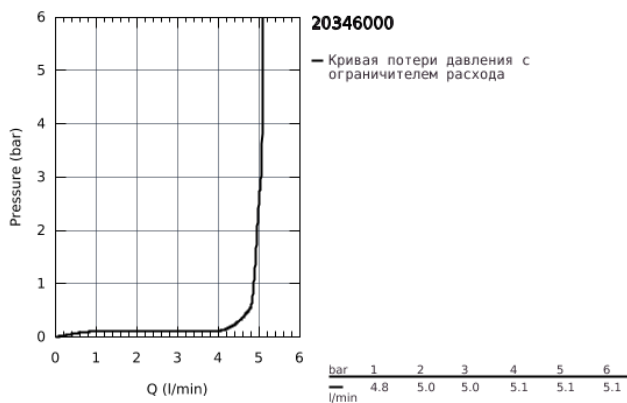

20 346 000 ALLURE BRILLIANT СМЕСИТЕЛЬ ДЛЯ РАКОВИНЫ НА ТРИ ОТВЕРСТИЯ, DN 15 S-SIZE

ОПИСАНИЕ ПРОДУКТА

- настенный монтаж
- без встраиваемого механизма
- комплект верхней монтажной части для 29 025 002
- керамические вентили для горячей и холодной воды, 1/2° - ход 90°
- GROHE StarLight хромированное покрытие поверхности
- GROHE EcoJoy 5.0 л/мин
- излив со встроенным аэратором
- размер по осям 200 мм
- вынос 161 мм
- минимальное давление 1,0 бар

20 346 000 **ALLURE BRILLIANT СМЕСИТЕЛЬ ДЛЯ РАКОВИНЫ НА ТРИ ОТВЕРСТИЯ, DN 15 S-SIZE**

ЗАПАСНЫЕ ЧАСТИ

- 1: Рычаг (Order-nr. 48225000)
- 2: Рычаг (Order-nr. 48226000)
- 3: Удлинение шпинделя (Order-nr. 45988000)
- 4: Аэратор (Order-nr. 46794000)