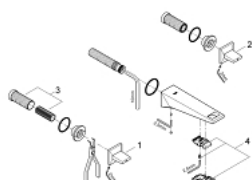

20 346 000 ALLURE BRILLIANT СМЕСИТЕЛЬ ДЛЯ РАКОВИНЫ НА ТРИ ОТВЕРСТИЯ, DN 15 S-SIZE

ОПИСАНИЕ ПРОДУКТА

- настенный монтаж
- без встраиваемого механизма
- комплект верхней монтажной части для 29 025 002
- керамические вентили для горячей и холодной воды, 1/2° - ход 90°
- GROHE StarLight хромированное покрытие поверхности
- GROHE EcoJoy 5.0 л/мин
- излив со встроенным аэратором
- размер по осям 200 мм
- вынос 161 мм
- минимальное давление 1,0 бар

20 346 000 **ALLURE BRILLIANT СМЕСИТЕЛЬ ДЛЯ РАКОВИНЫ НА ТРИ ОТВЕРСТИЯ, DN 15 S-SIZE**

ЗАПАСНЫЕ ЧАСТИ

- 1: Рычаг (Order-nr. 48225000)
- 2: Рычаг (Order-nr. 48226000)
- 3: Удлинение шпинделя (Order-nr. 45988000)
- 4: Аэратор (Order-nr. 46794000)